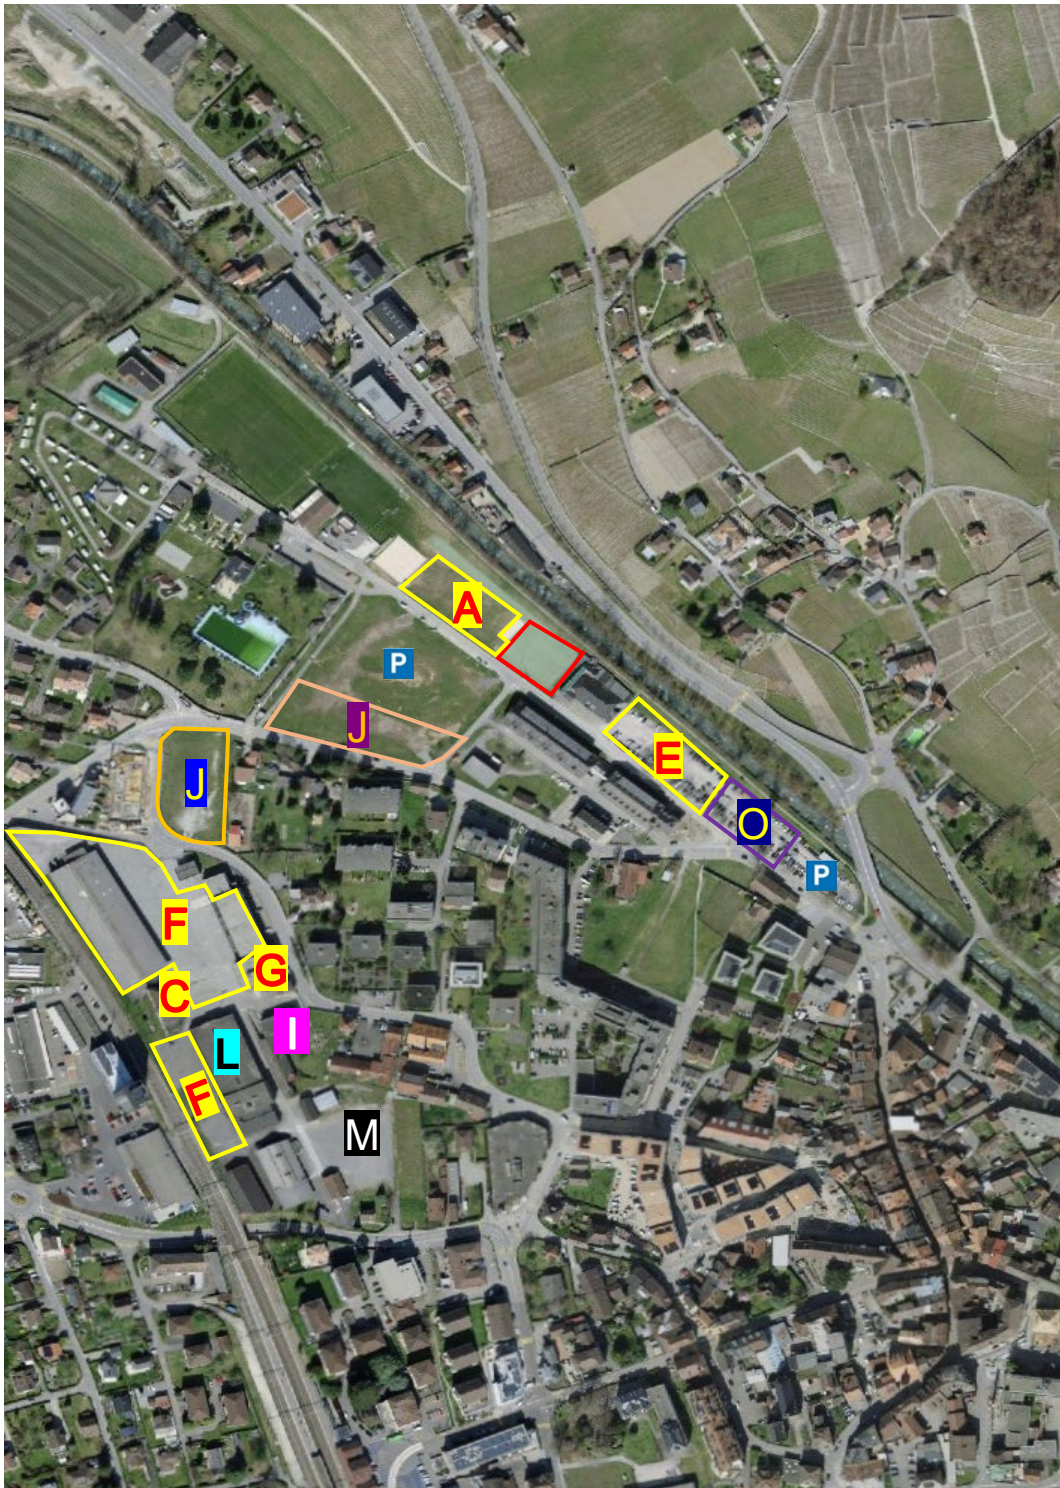

**PLAN DE SITUATION – AIGLE**  
**LOCATION MAP - AIGLE**

**LEGENDE**  
**LEGEND**

- A** Parc remorques  
*Trailer park*
- C** Podium arrivée / départ étape  
*Finish / Start of leg*
- E** Parcs : fermé, final regroupement  
*Parks : fermé, final regrouping*
- F** Parcs d'assistance général  
*Overall service zone*
- G** DC, calcul, affichage, jury permanence tf  
Guichet accueil  
*Rally HQ, calculation, display  
Jury hotline  
Welcome desk*
- I** Centre accréditation  
Contrôle admin  
Salle de presse, Radio Chablais  
*Accreditation center  
Administrative checks  
Press room, Radio Chablais*
- J** Parking véhicules assistance éloignée  
*Remote service vehicles parking*
- J** Parking officiels et médias  
*Officials and media park*
- L** Restauration / Catering
- M** Refueling / Refueling
- O** Parking VIP / VIP park
- P** Parkings publics  
*Public parks*

**Hors carte/Out of the map**

Contrôles techniques  
*Technical checks*  
EHRC - VHC – ERT – VHRS  
Ferme des Meleys  
Chemin des Meleys 6, Aigle