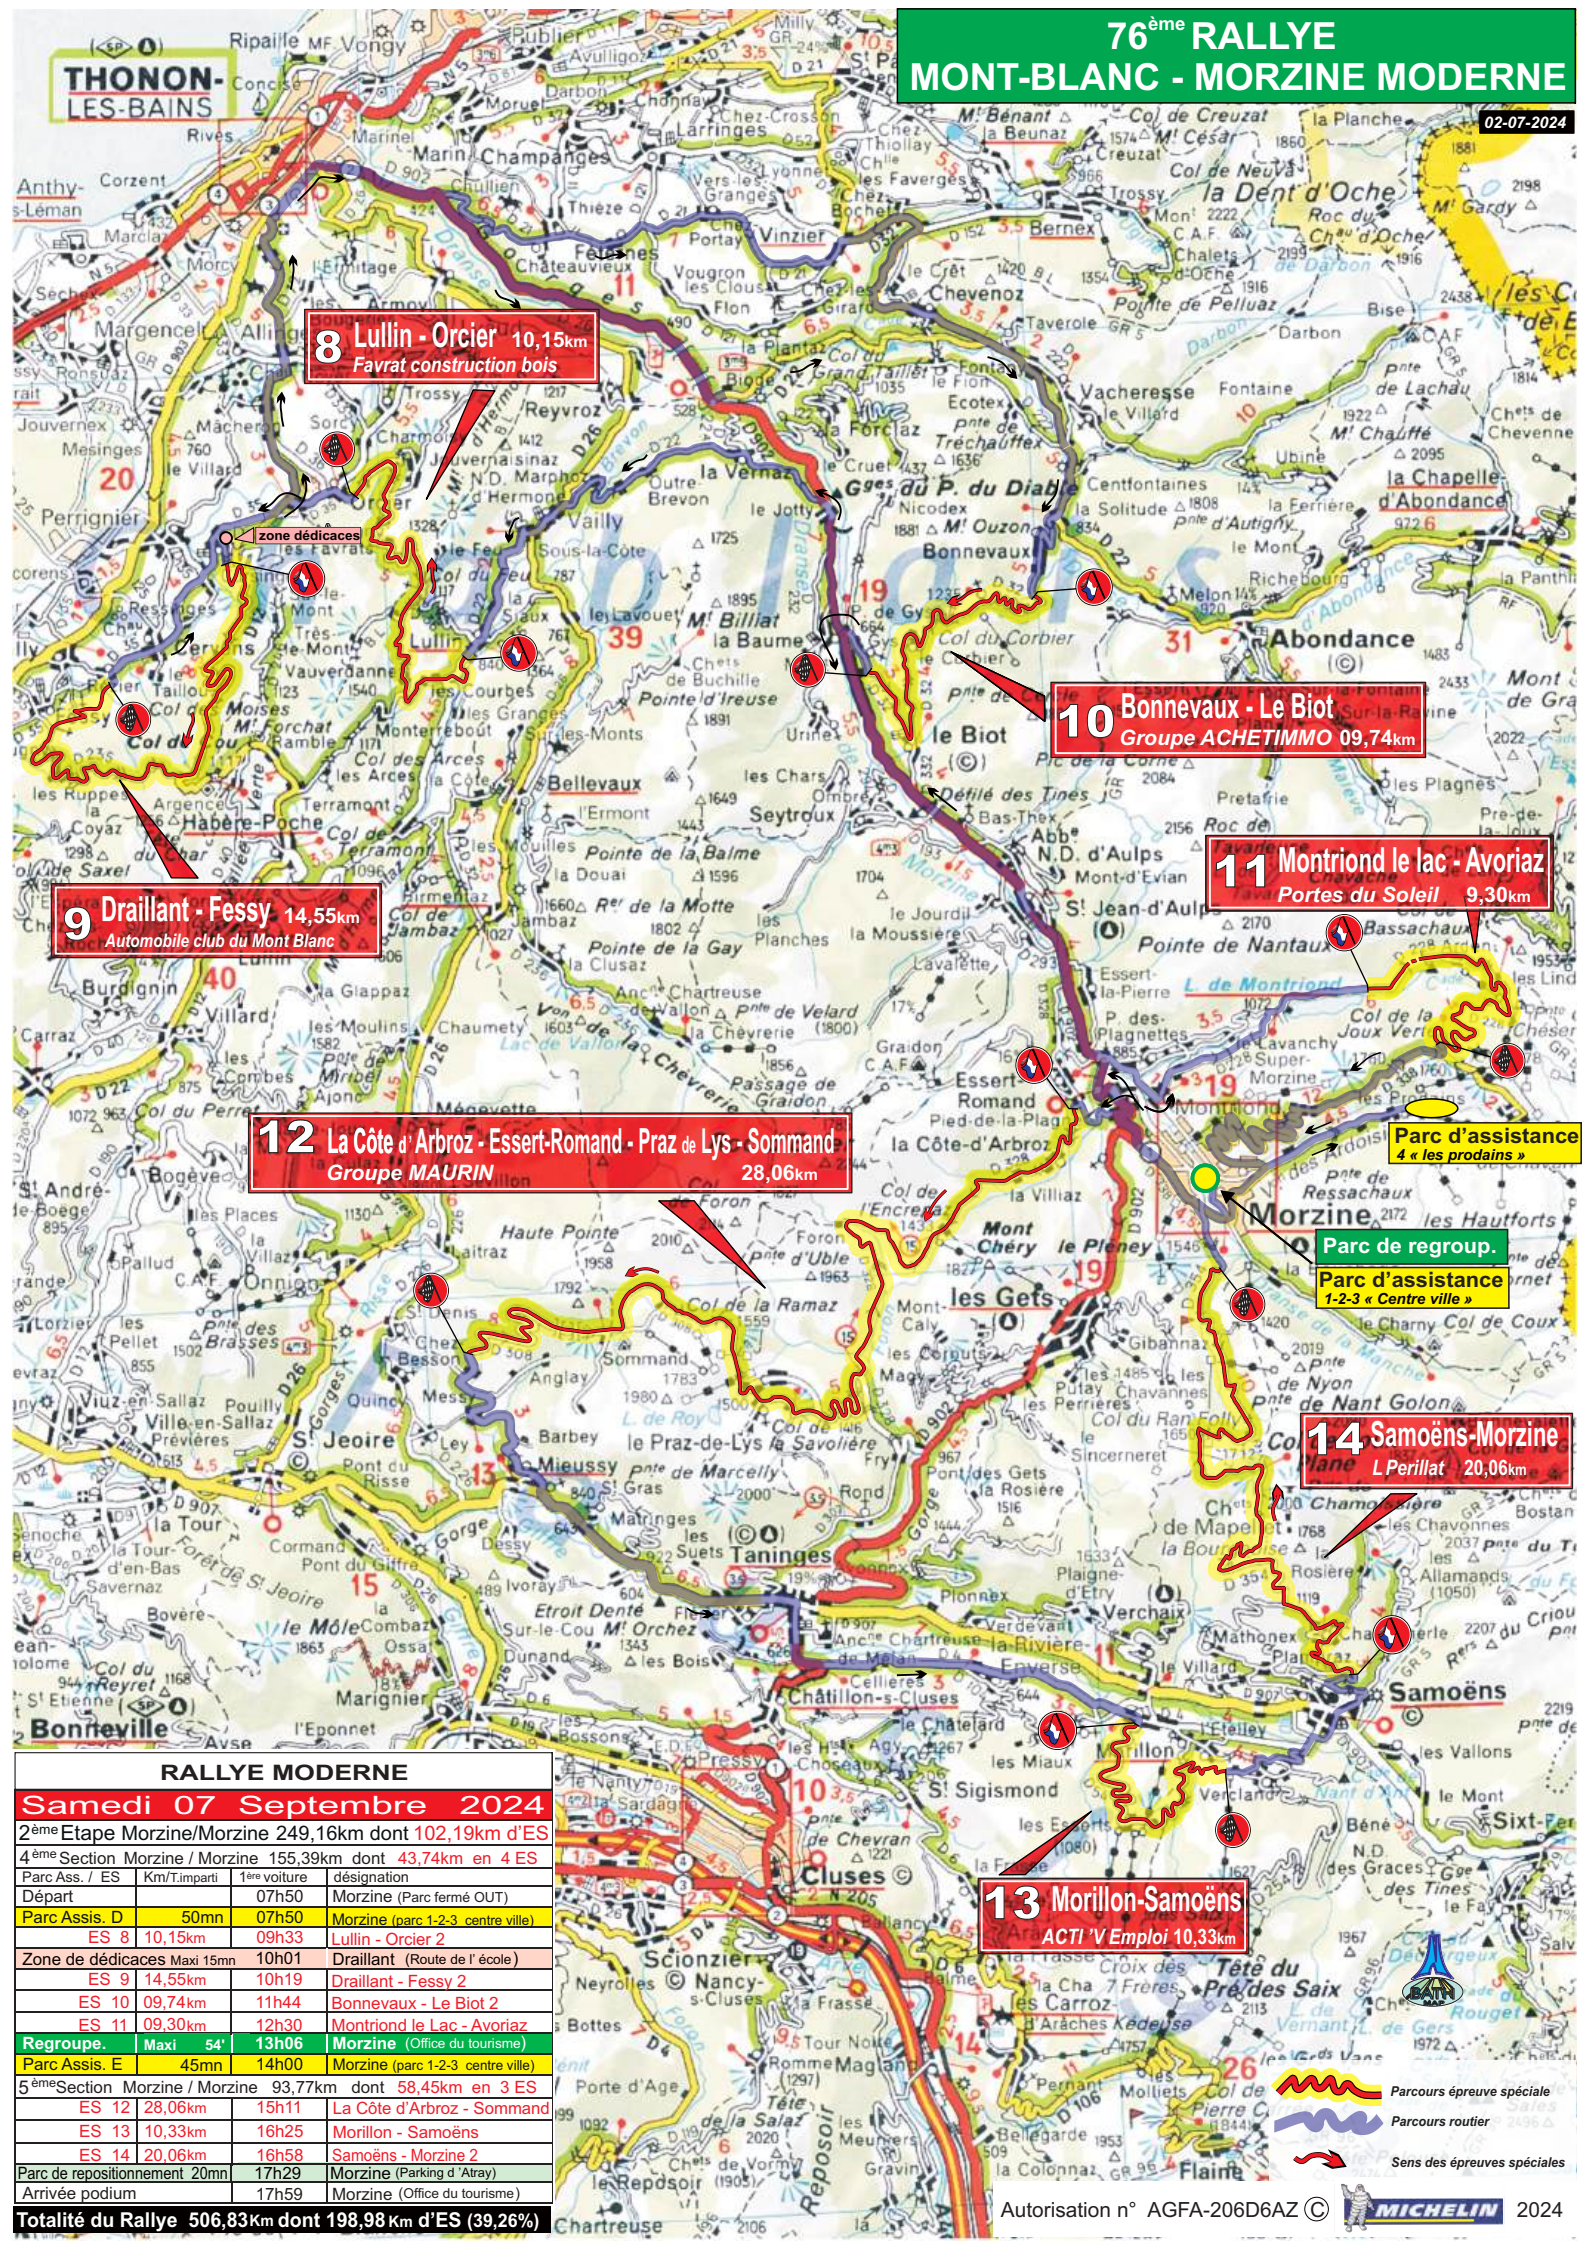

76^{ème} RALLYE MONT-BLANC - MORZINE MODERNE

02-07-2024

8 Lullin - Orcier 10,15km
Favrat construction bois

10 Bonnevaux - Le Biot
Groupe ACHETIMMO 09,74km

11 Montriond le lac - Avoriaz
Portes du Soleil 9,30km

9 Drailant - Fessy 14,55km
Automobile club du Mont Blanc

12 La Côte d'Arbroz - Essert-Romand - Praz de Lys - Sommand
Groupe MAURIN 28,06km

14 Samoëns-Morzine
L Perillat 20,06km

13 Morillon-Samoëns
ACTI 'V Emploi 10,33km

RALLYE MODERNE			
Samedi 07 Septembre 2024			
2 ^{ème} Etape Morzine/Morzine 249,16km dont 102,19km d'ES			
4 ^{ème} Etape Morzine/Morzine 155,39km dont 43,74km en 4 ES			
Parc Ass. / ES	Km/T. Imparti	1 ^{ère} voiture	désignation
Départ		07h50	Morzine (Parc fermé OUT)
Parc Assis. D	50mn	07h50	Morzine (parc 1-2-3 centre ville)
ES 8	10,15km	09h33	Lullin - Orcier 2
Zone de dédicaces Maxi 15mn			
ES 9	14,55km	10h19	Drailant - Fessy 2
ES 10	09,74km	11h44	Bonnevaux - Le Biot 2
ES 11	09,30km	12h30	Montriond le Lac - Avoriaz
Regroupe.	Maxi 54'	13h06	Morzine (Office du tourisme)
Parc Assis. E	45mn	14h00	Morzine (parc 1-2-3 centre ville)
5 ^{ème} Section Morzine /Morzine 93,77km dont 58,45km en 3 ES			
ES 12	28,06km	15h11	La Côte d'Arbroz - Sommand
ES 13	10,33km	16h25	Morillon - Samoëns
ES 14	20,06km	16h58	Samoëns - Morzine 2
Parc de repositionnement 20mn		17h29	Morzine (Parking d'Atray)
Arrivée podium		17h59	Morzine (Office du tourisme)
Totalité du Rallye 506,83km dont 198,98 km d'ES (39,26%)			

Parcours épreuve spéciale
Parcours routier
Sens des épreuves spéciales