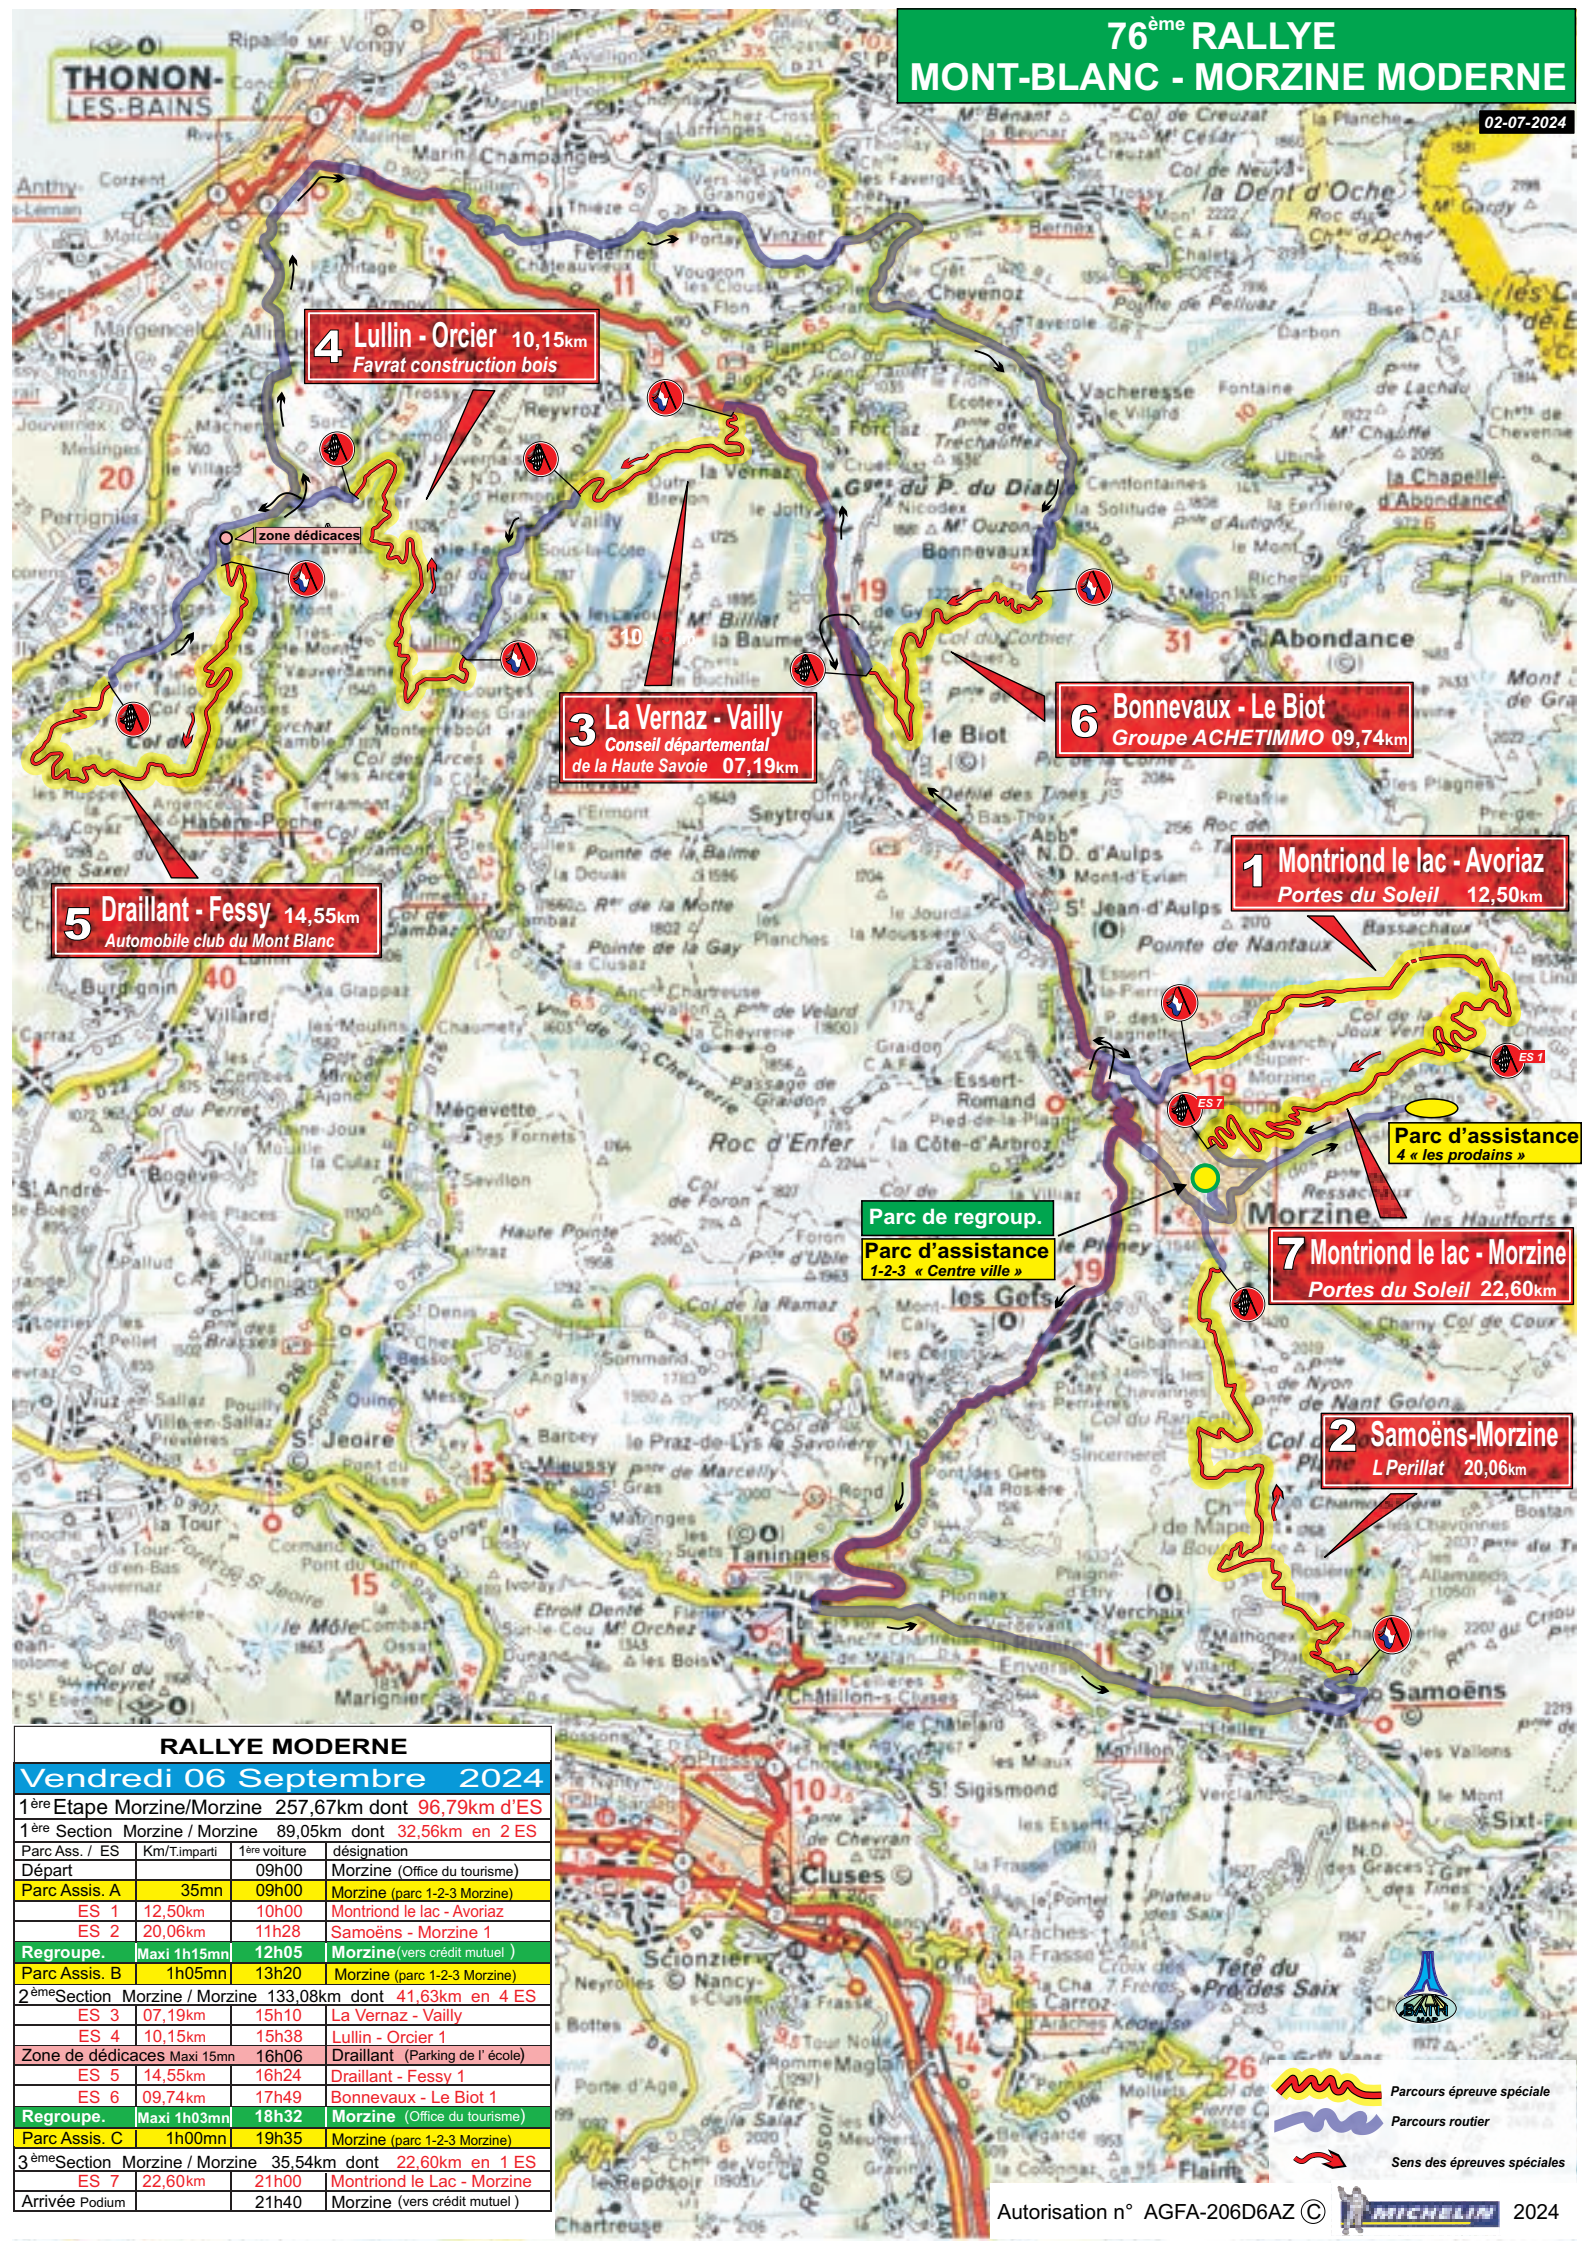

76^{ème} RALLYE MONT-BLANC - MORZINE MODERNE

02-07-2024

4 Lullin - Orcier 10,15km
Favrat construction bois

3 La Vernaz - Vailly
Conseil départemental de la Haute Savoie 07,19km

6 Bonnevaux - Le Biot
Groupe ACHETIMMO 09,74km

5 Drailant - Fessy 14,55km
Automobile club du Mont Blanc

1 Montriond le lac - Avoriaz
Portes du Soleil 12,50km

Parc d'assistance
4 « les prodans »

Parc de regroupement

Parc d'assistance
1-2-3 « Centre ville »

7 Montriond le lac - Morzine
Portes du Soleil 22,60km

2 Samoëns-Morzine
L Perillat 20,06km

RALLYE MODERNE

Vendredi 06 Septembre 2024

1^{ère} Etape Morzine/Morzine 257,67km dont 96,79km d'ES

1^{ère} Section Morzine / Morzine 89,05km dont 32,56km en 2 ES

Parc Ass. / ES	Km/Imparti	1 ^{ère} voiture	désignation
Départ		09h00	Morzine (Office du tourisme)
Parc Assis. A	35mn	09h00	Morzine (parc 1-2-3 Morzine)
ES 1	12,50km	10h00	Montriond le lac - Avoriaz
ES 2	20,06km	11h28	Samoëns - Morzine 1
Regroupe.	Maxi 1h15mn	12h05	Morzine (vers crédit mutuel)
Parc Assis. B	1h05mn	13h20	Morzine (parc 1-2-3 Morzine)
2 ^{ème} Section Morzine / Morzine	133,08km		dont 41,63km en 4 ES
ES 3	07,19km	15h10	La Vernaz - Vailly
ES 4	10,15km	15h38	Lullin - Orcier 1
Zone de dédicaces	Maxi 15mn	16h06	Drailant (Parking de l'école)
ES 5	14,55km	16h24	Drailant - Fessy 1
ES 6	09,74km	17h49	Bonnevaux - Le Biot 1
Regroupe.	Maxi 1h03mn	18h37	Morzine (Office du tourisme)
Parc Assis. C	1h00mn	19h35	Morzine (parc 1-2-3 Morzine)
3 ^{ème} Section Morzine / Morzine	35,54km		dont 22,60km en 1 ES
ES 7	22,60km	21h00	Montriond le Lac - Morzine
Arrivée Podium		21h40	Morzine (vers crédit mutuel)