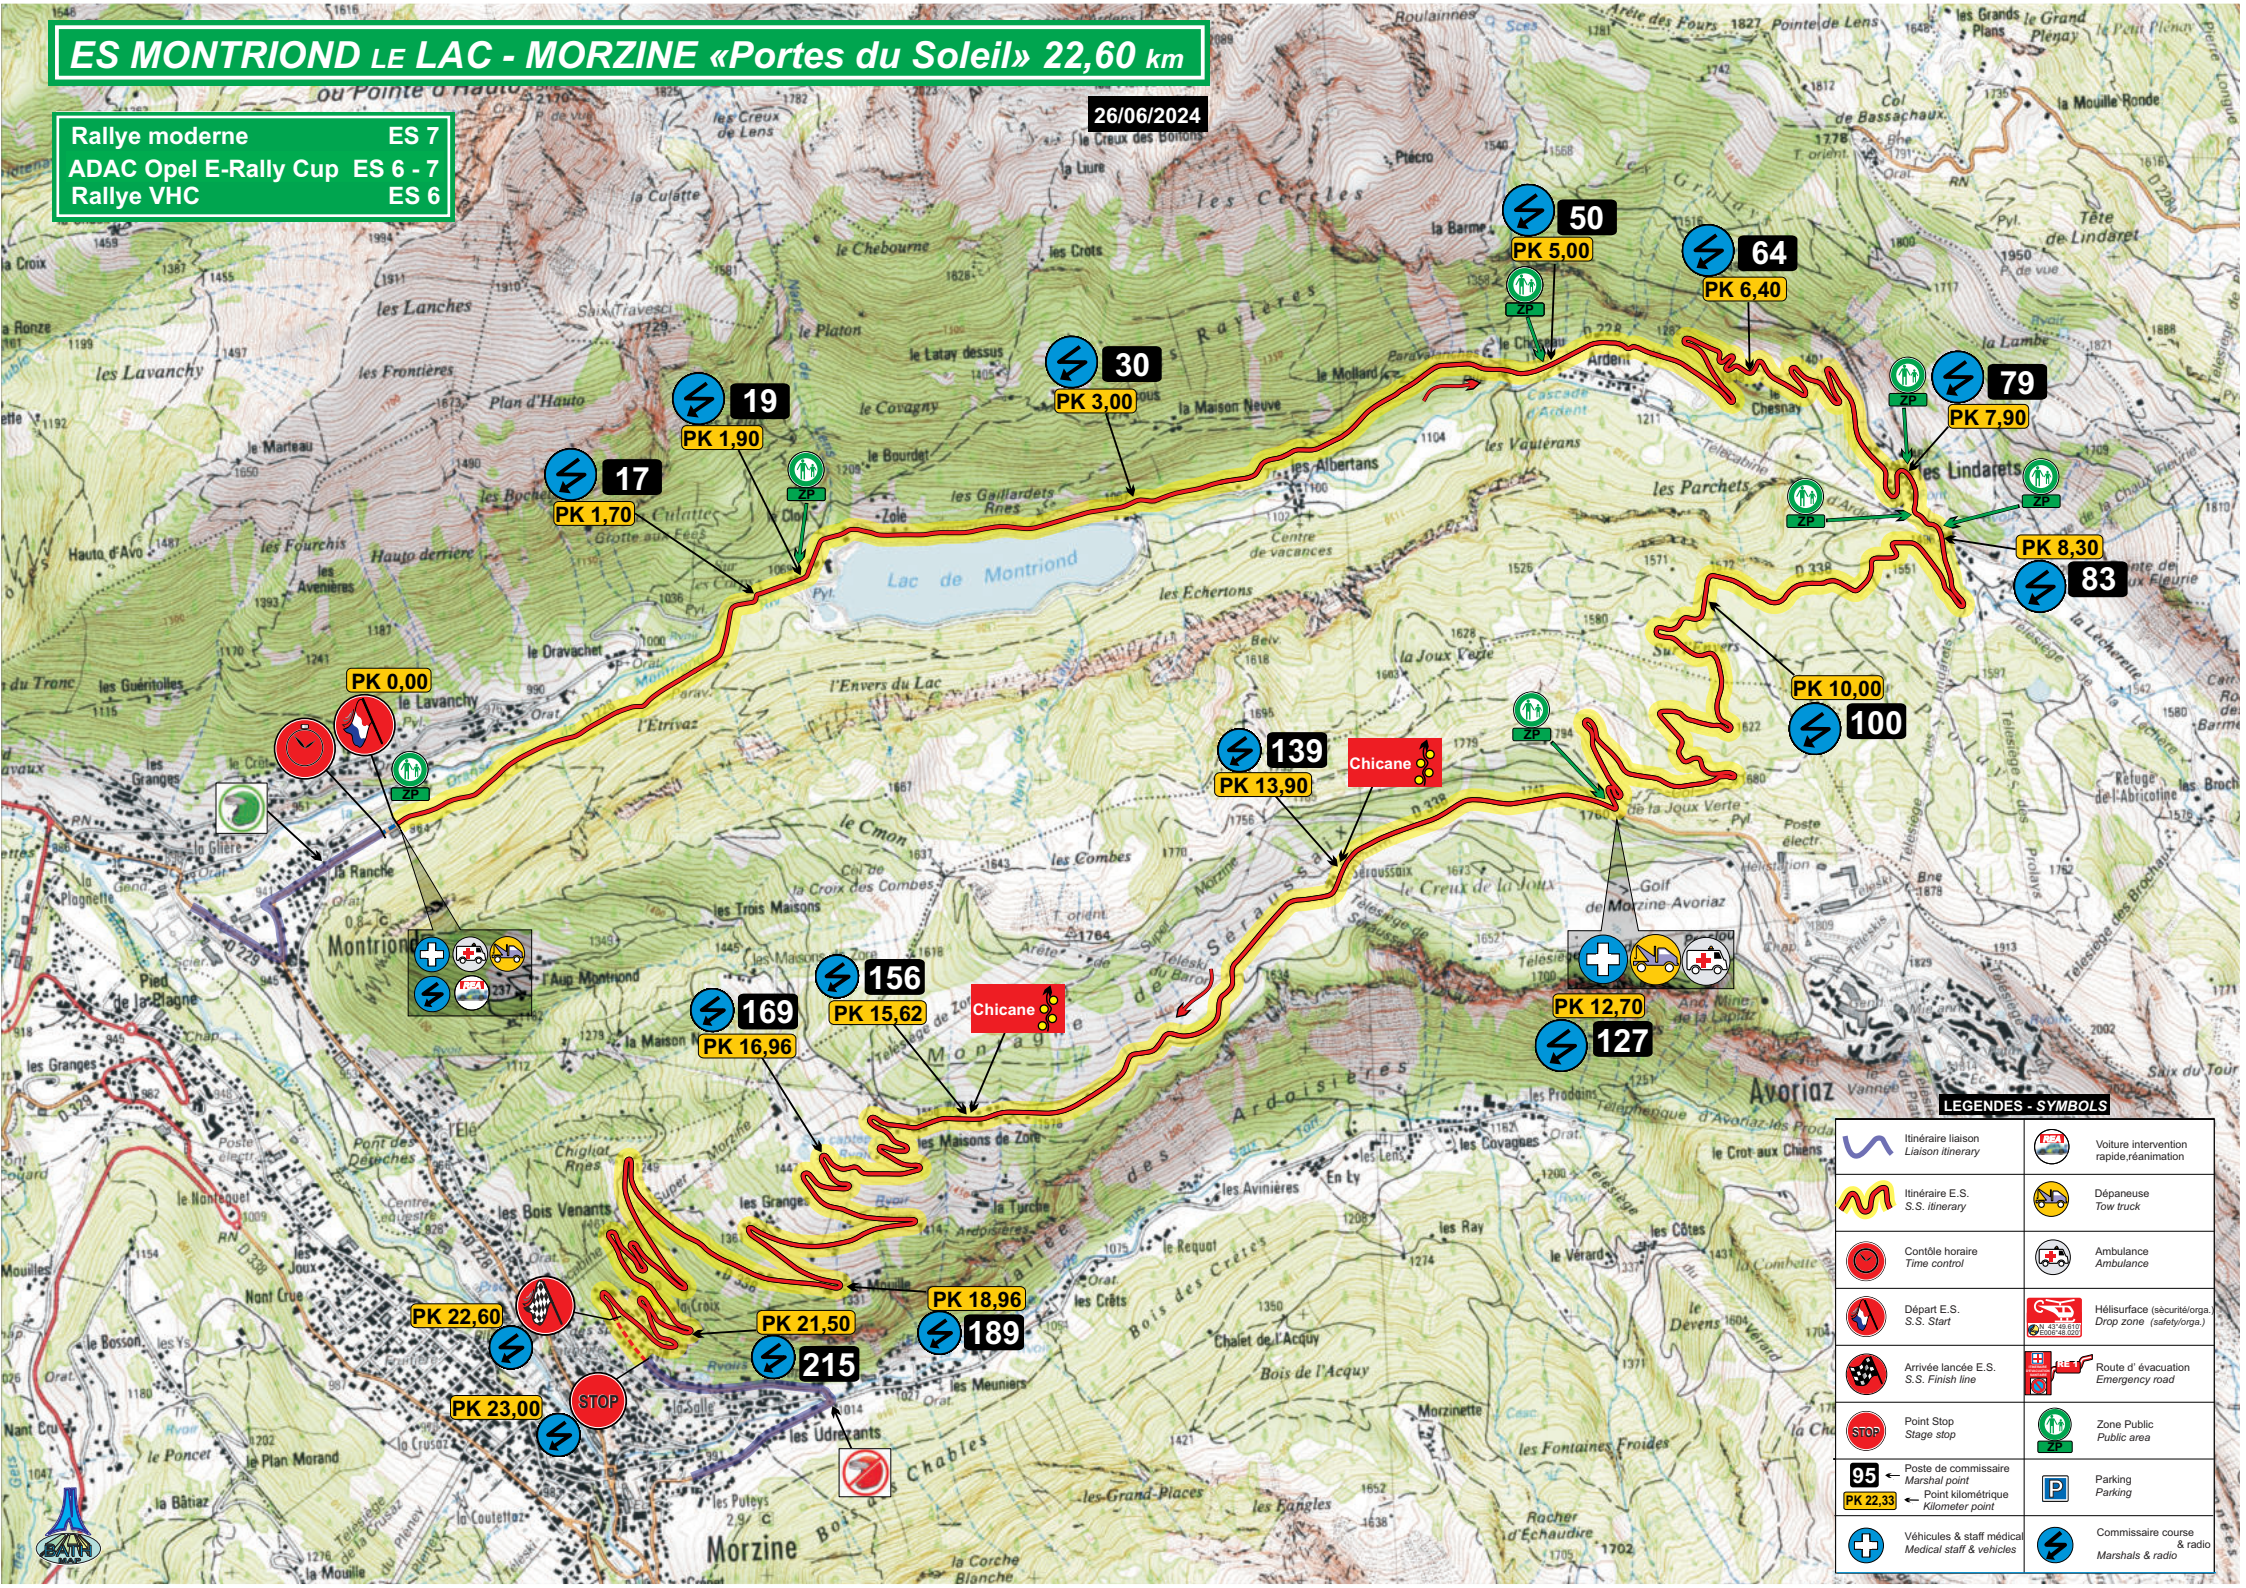

ES MONTRIOND LE LAC - MORZINE «Portes du Soleil» 22,60 km

Rallye moderne ES 7
 ADAC Opel E-Rally Cup ES 6 - 7
 Rallye VHC ES 6

26/06/2024

PK 0,00

PK 1,70

PK 1,90

PK 3,00

PK 5,00

PK 6,40

PK 7,90

PK 8,30

PK 10,00

PK 13,90

PK 16,96

PK 15,62

PK 12,70

PK 22,60

PK 21,50

PK 18,96

PK 23,00

PK 215

PK 189

LEGENDES - SYMBOLS

	Itinéraire liaison Liaison itinerary		Voitures intervention rapide, réanimation
	Itinéraire E.S. S.S. itinerary		Dépanseuse Tow truck
	Contrôle horaire Time control		Ambulance Ambulance
	Départ E.S. S.S. Start		Hélicoptère (sécurité/orga.) Drop zone (safety/orga.)
	Arrivée lancée E.S. S.S. Finish line		Route d'évacuation Emergency road
	Point Stop Stage stop		Zone Public Public area
	Poste de commissaire Marshal point		Parking
	Point kilométrique Kilometer point		Commissaire course & radio Marshals & radio
	Véhicules & staff médical Medical staff & vehicles		