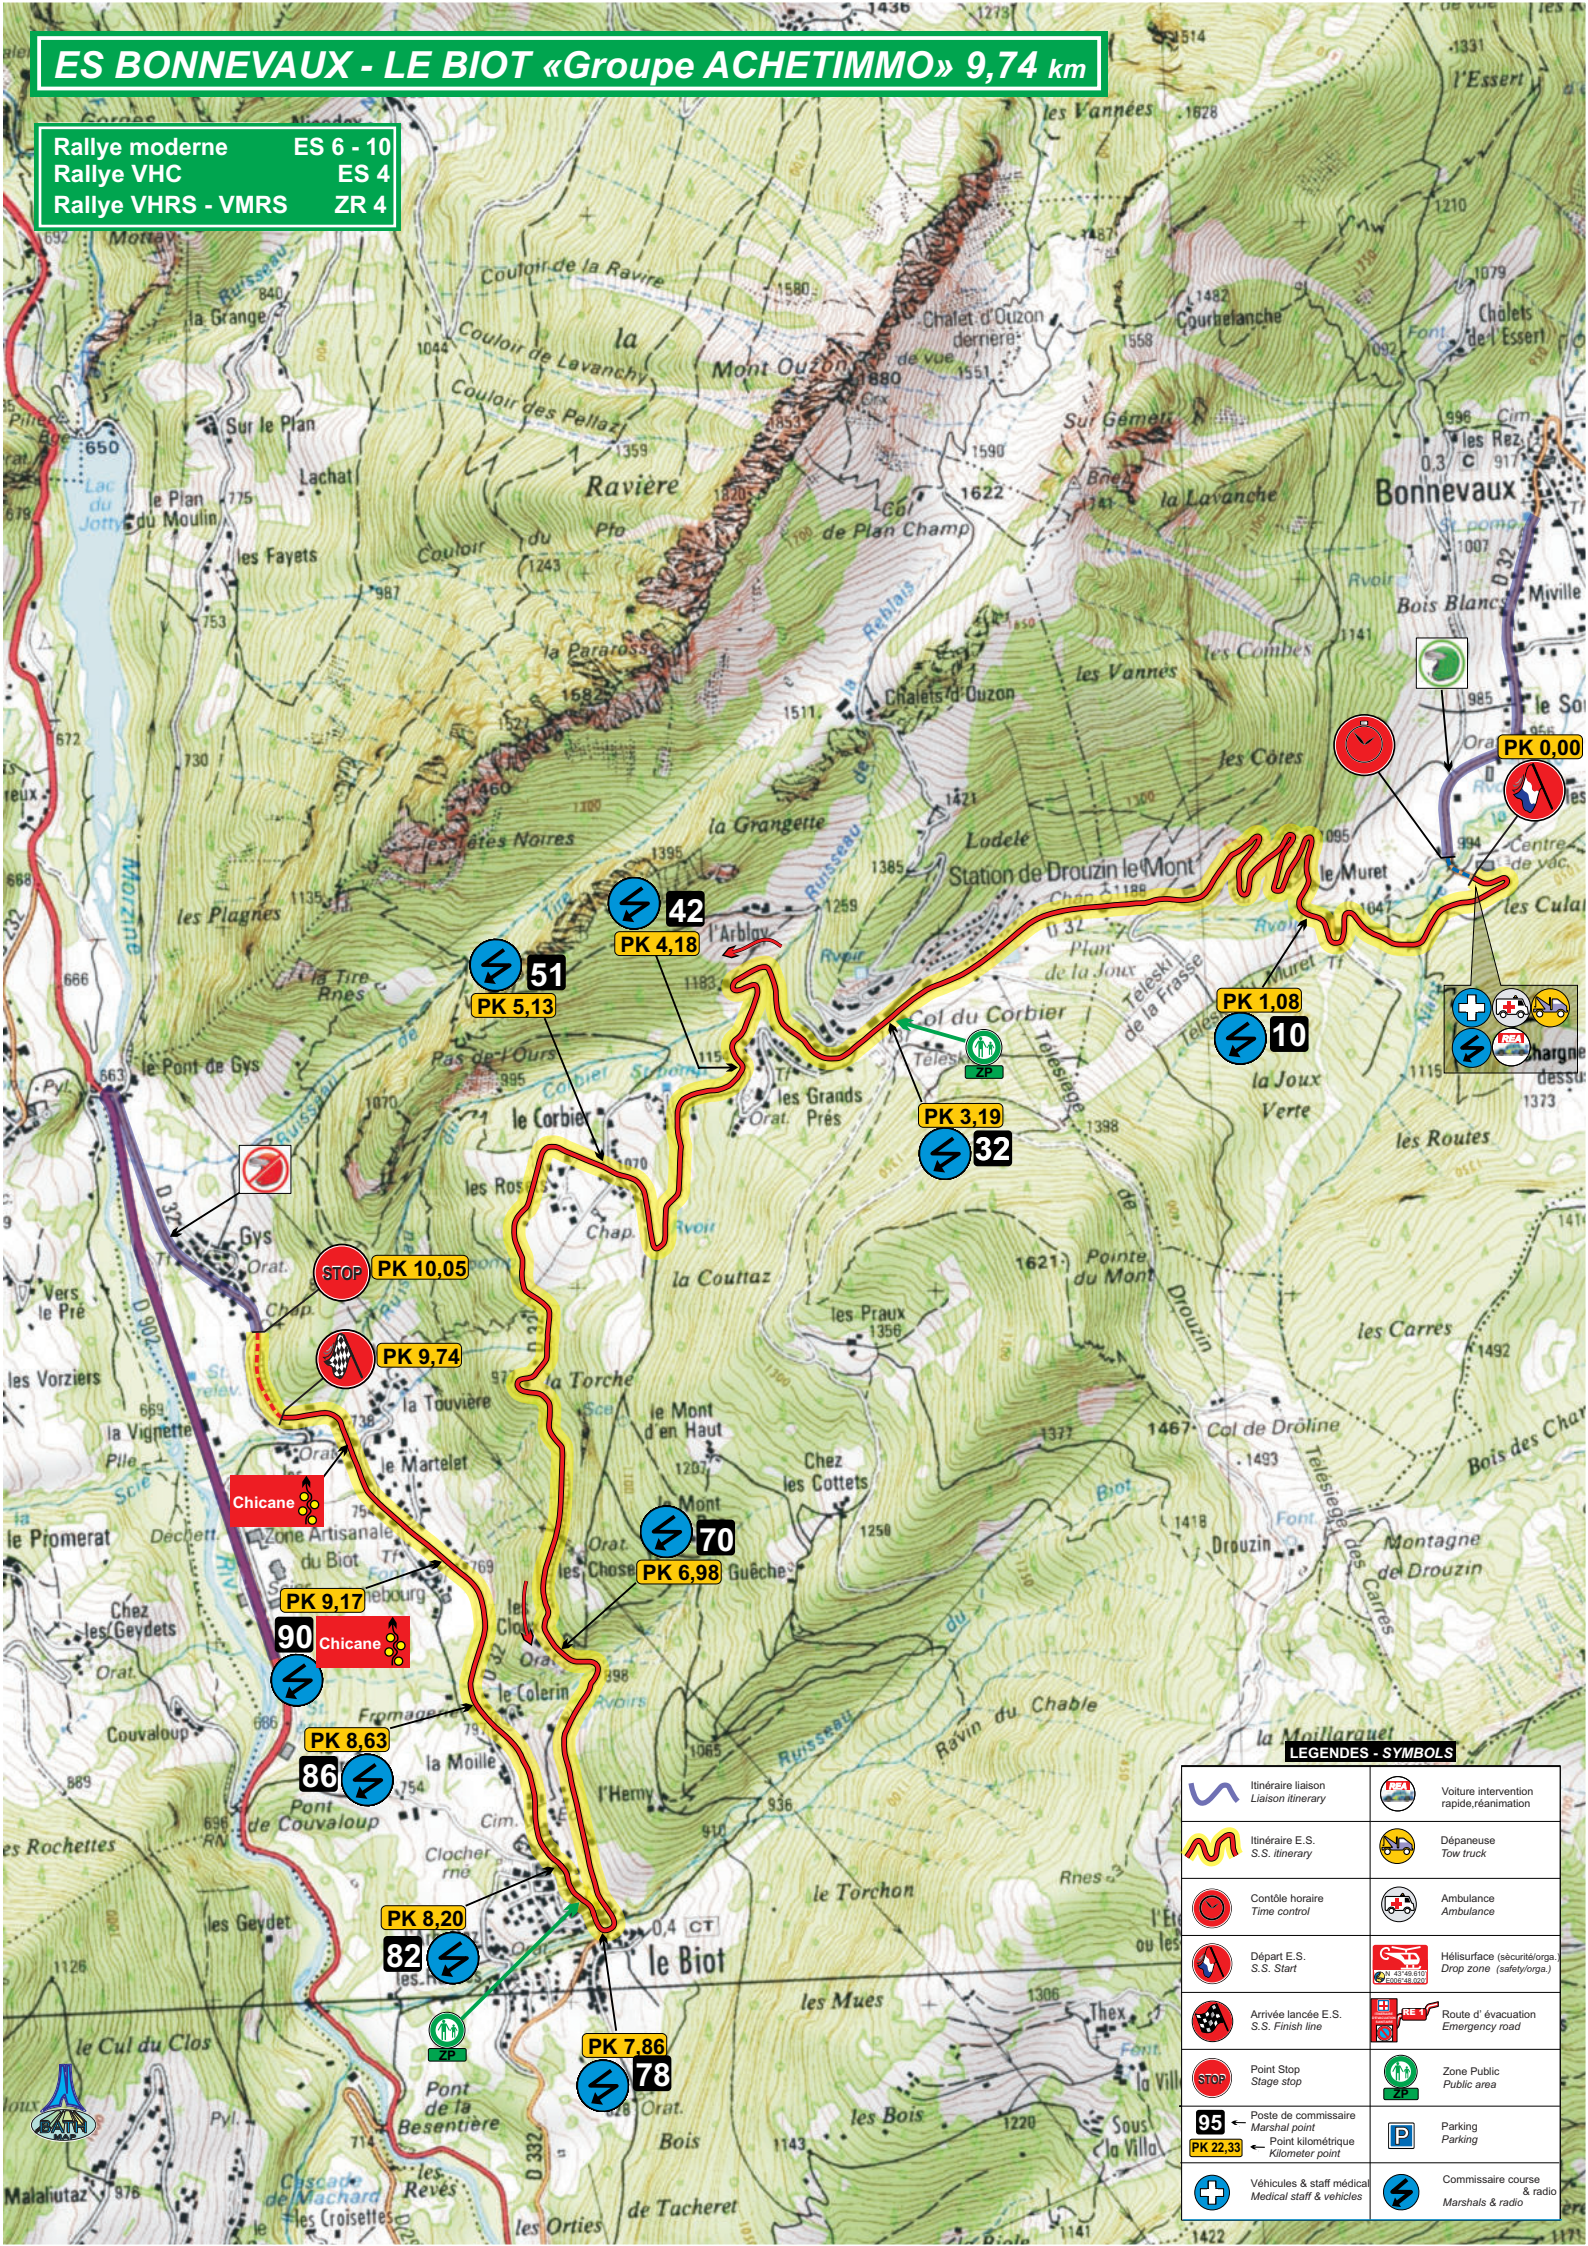

ES BONNEVAUX - LE BIOT «Groupe ACHETIMMO» 9,74 km

Rallye moderne ES 6 - 10
 Rallye VHC ES 4
 Rallye VHRS - VMRS ZR 4

LEGENDES - SYMBOLS

	Itinéraire liaison Liaison itinerary		Voiture intervention rapide, réanimation
	Itinéraire E.S. S.S. itinerary		Dépanseuse Tow truck
	Contrôle horaire Time control		Ambulance
	Départ E.S. S.S. Start		Hélicoptère (sécurité/organ.) Drop zone (safety/orga.)
	Arrivée lancée E.S. S.S. Finish line		Route d'évacuation Emergency road
	Point Stop Stage stop		Zone Public Public area
	Poste de commissaire Marshal point		Parking Parking
	Point kilométrique Kilometer point		Véhicules & staff médicaux Medical staff & vehicles
	Véhicules & staff médicaux Medical staff & vehicles		Commissaire course & radio Marshals & radio