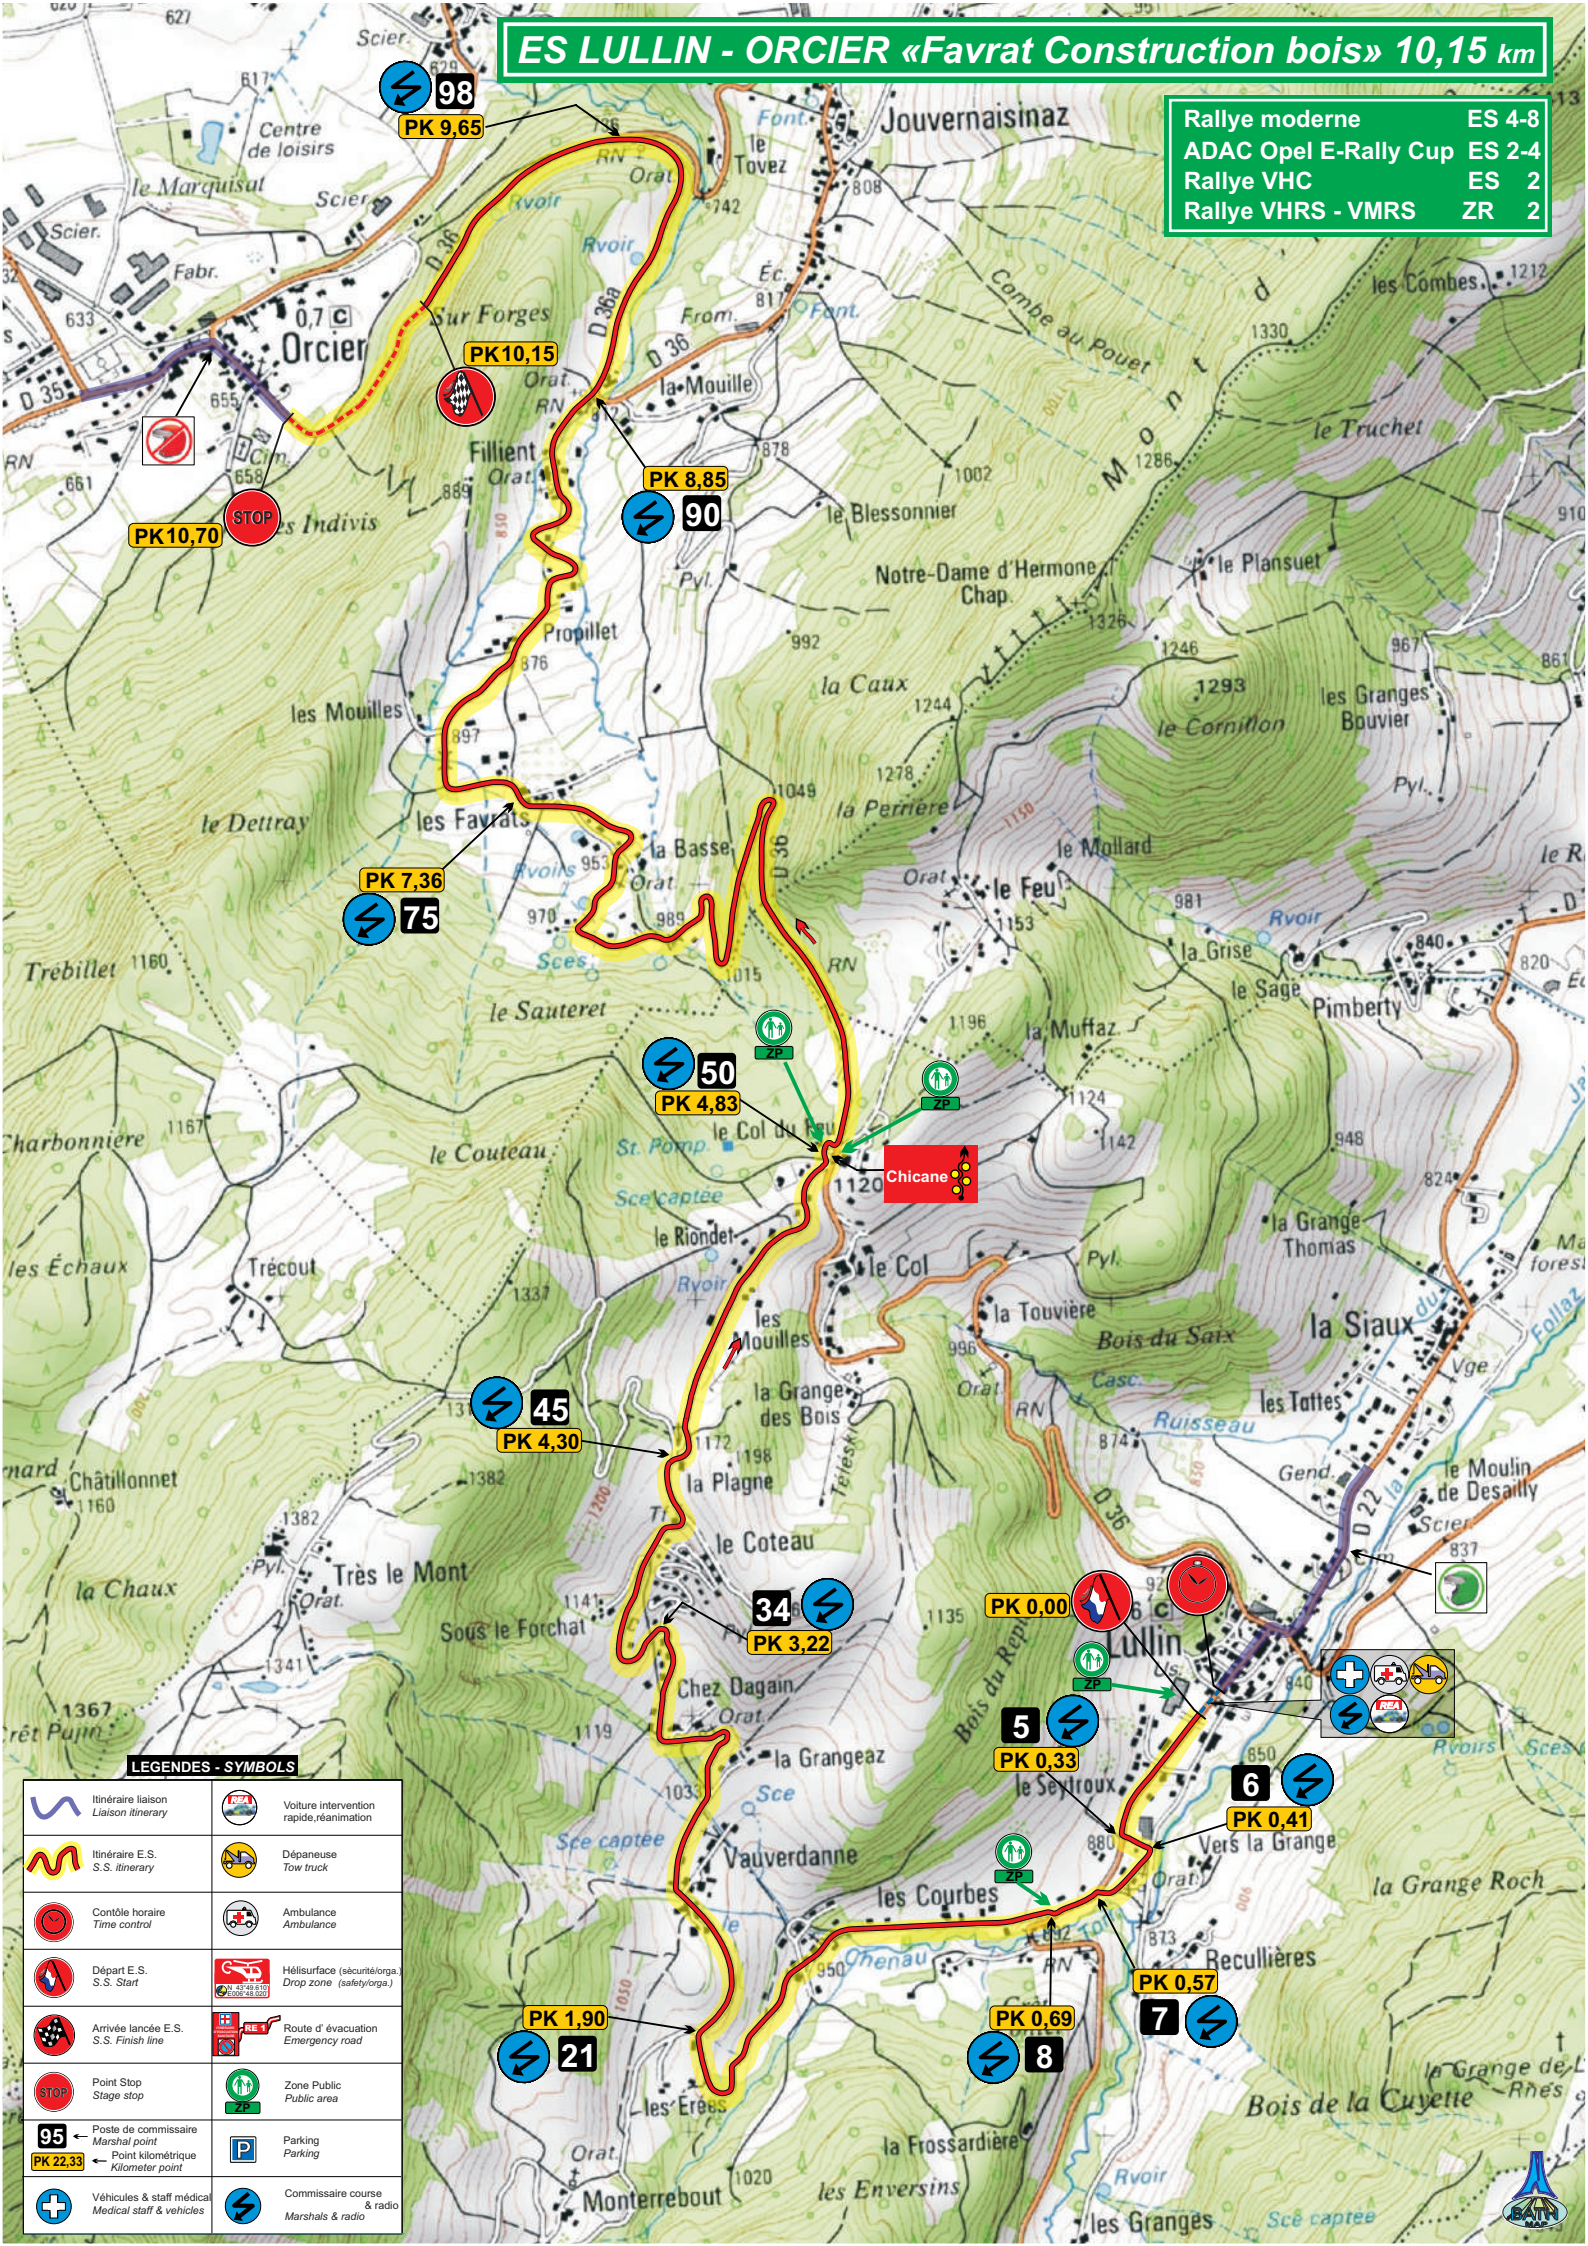

ES LULLIN - ORCIER «Favrat Construction bois» 10,15 km

Rallye moderne	ES 4-8
ADAC Opel E-Rally Cup	ES 2-4
Rallye VHC	ES 2
Rallye VHRS - VMRS	ZR 2

LEGENDES - SYMBOLS

	Itinéraire liaison Liaison itinerary		Voiture intervention rapide, réanimation
	Itinéraire E.S. S.S. itinerary		Dépanseuse Tow truck
	Contrôle horaire Time control		Ambulance Ambulance
	Départ E.S. S.S. Start		Hélicoptère (sécurité/organ.) Drop zone (safety/orga.)
	Arrivée lancée E.S. S.S. Finish line		Route d'évacuation Emergency road
	Point Stop Stage stop		Zone Public Public area
	Poste de commissaire Marshal point		Parking Parking
	Point kilométrique Kilometer point		Commissaires course & radio Marshals & radio
	Véhicules & staff médical Medical staff & vehicles		