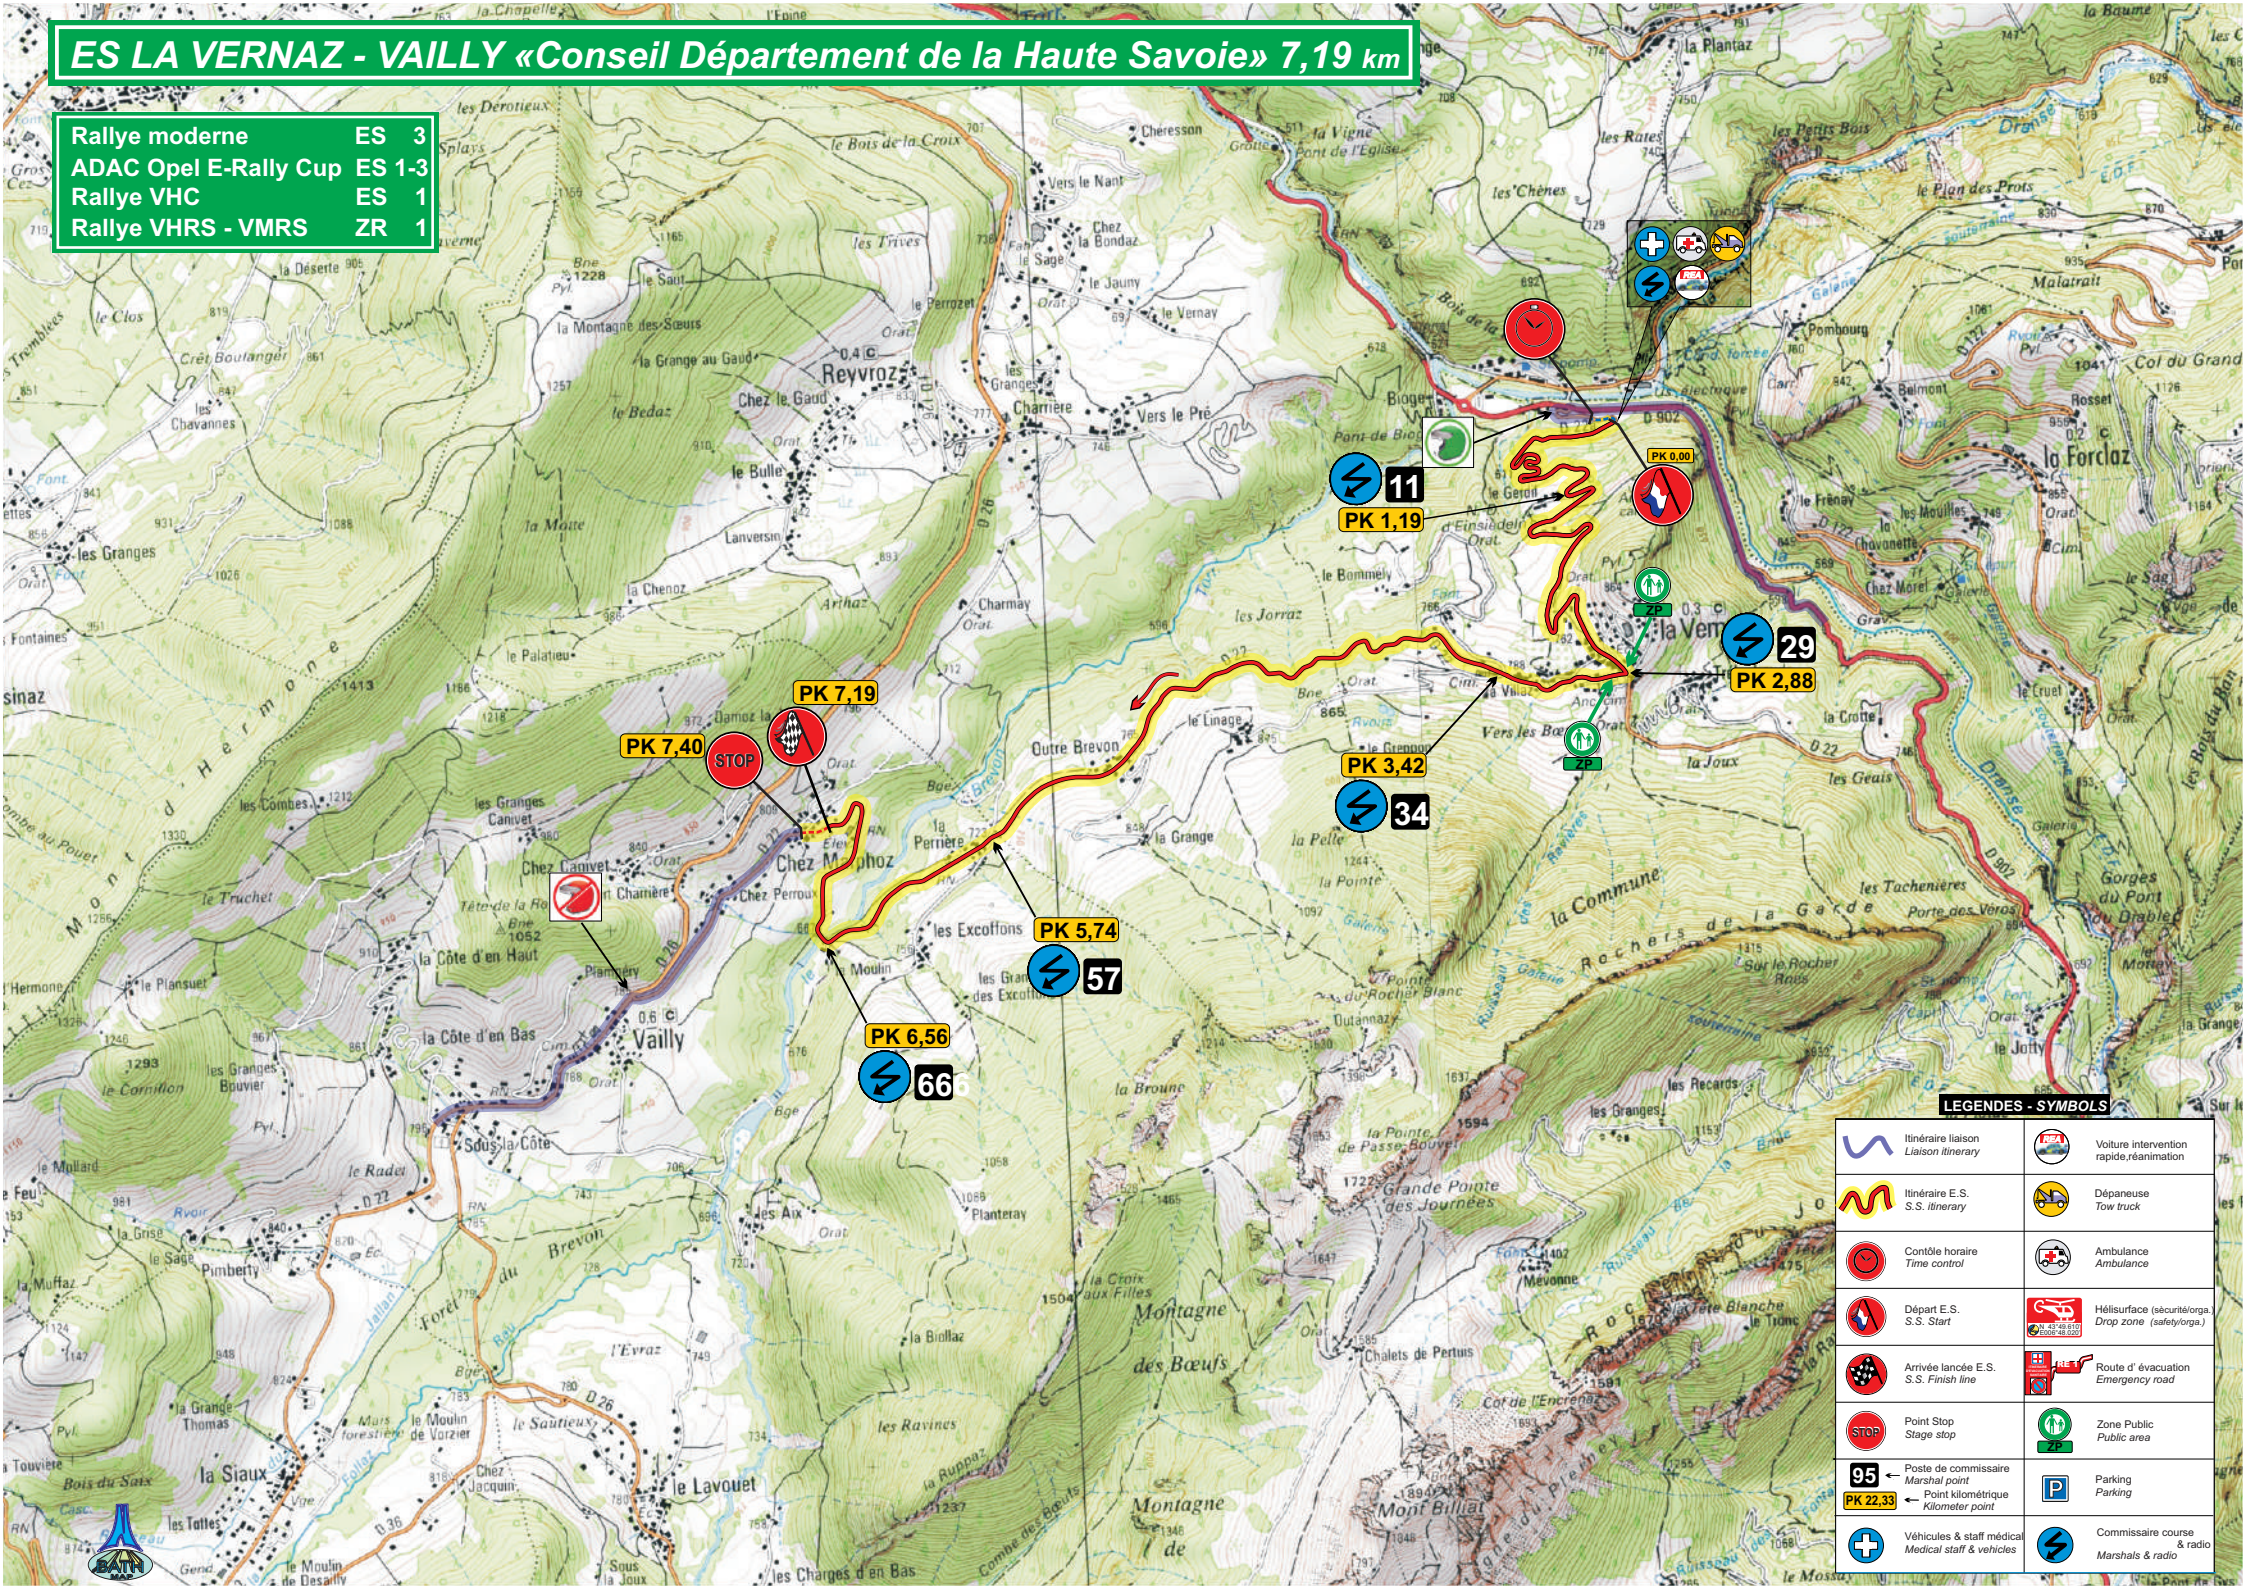

# ES LA VERNAZ - VAILLY «Conseil Département de la Haute Savoie» 7,19 km

Rallye moderne	ES	3
ADAC Opel E-Rally Cup	ES	1-3
Rallye VHC	ES	1
Rallye VHRS - VMRS	ZR	1

### LEGENDES - SYMBOLS

	Itinéraire liaison Liaison itinerary		Voitures intervention rapide, réanimation
	Itinéraire E.S. S.S. itinerary		Dépanseuse Tow truck
	Contrôle horaire Time control		Ambulance Ambulance
	Départ E.S. S.S. Start		Hélicoptère (sécurité/orga.) Drop zone (safety/orga.)
	Arrivée lancée E.S. S.S. Finish line		Route d'évacuation Emergency road
	Point Stop Stage stop		Zone Public Public area
	Poste de commissaire Marshal point		Parking Parking
	Point kilométrique Kilometer point		Commissaire course & radio Marshals & radio
	Véhicules & staff médical Medical staff & vehicles		