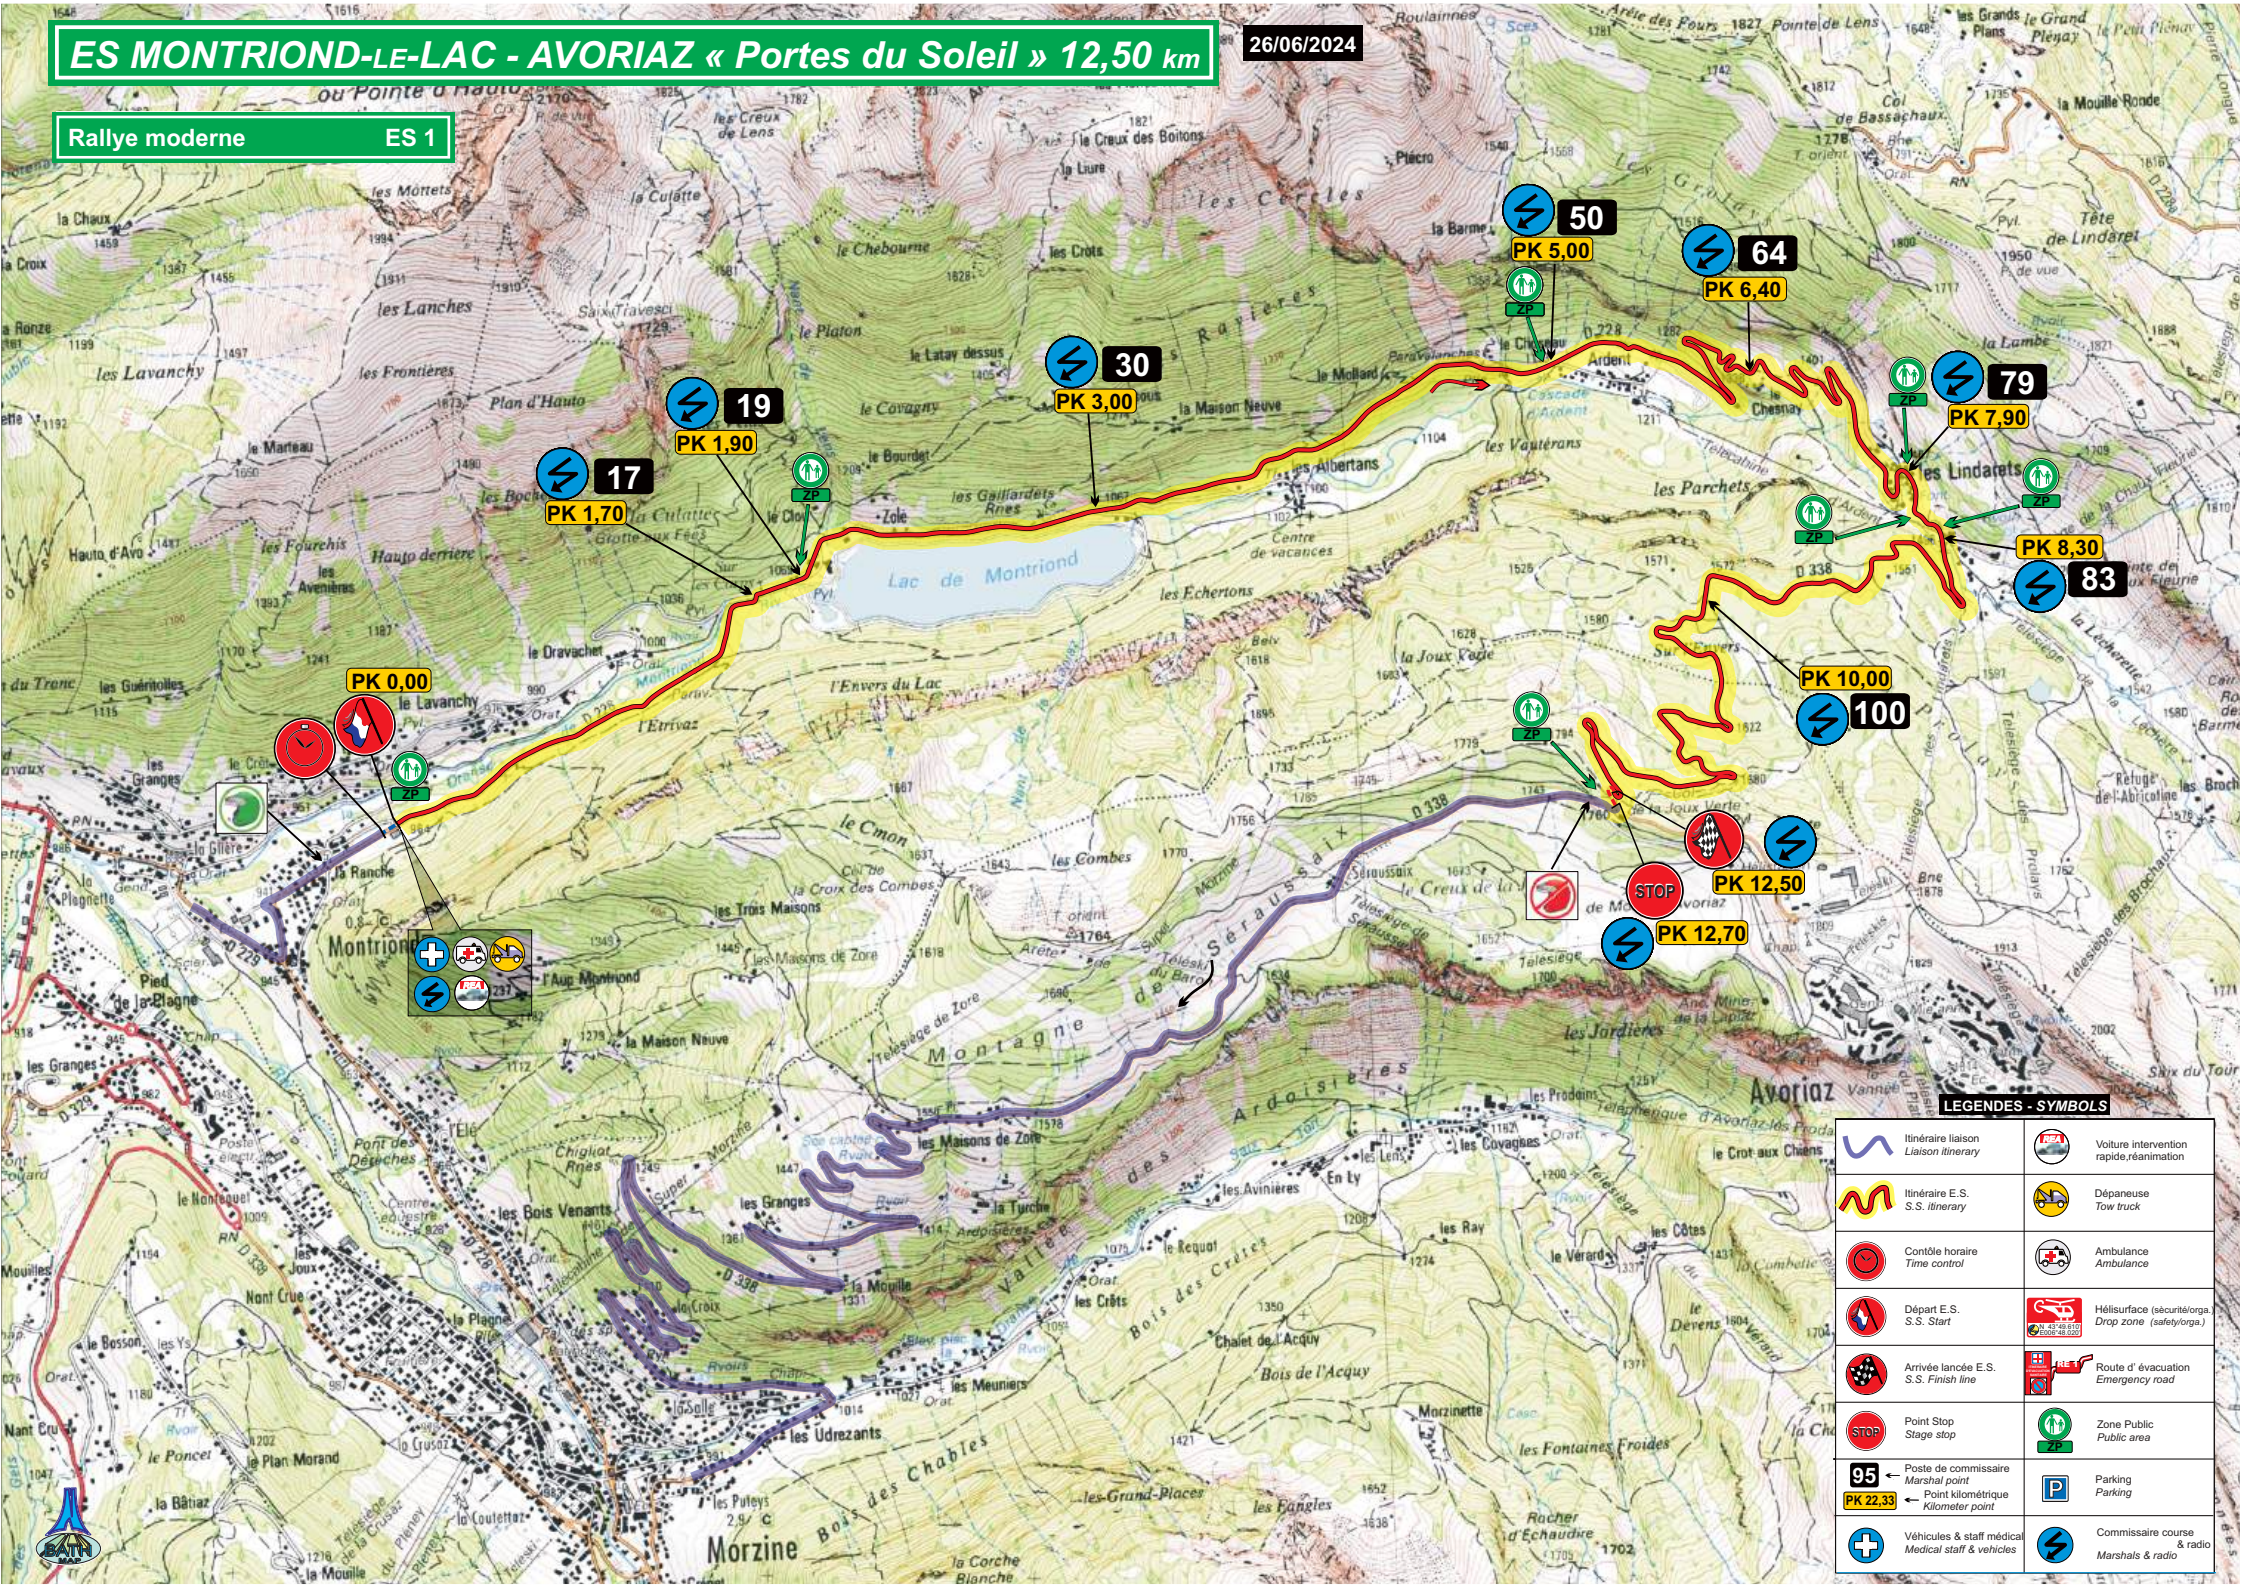

# ES MONTRIOND-LE-LAC - AVORIAZ « Portes du Soleil » 12,50 km

26/06/2024

Rallye moderne ES 1

PK 0,00

PK 1,70

PK 1,90

PK 3,00

PK 5,00

PK 6,40

PK 7,90

PK 8,30

PK 10,00

PK 12,50

PK 12,70

### LEGENDES - SYMBOLS

	Itinéraire liaison Liaison itinerary		Voitures intervention rapide, réanimation
	Itinéraire E.S. S.S. itinerary		Dépanseuse Tow truck
	Contrôle horaire Time control		Ambulance Ambulance
	Départ E.S. S.S. Start		Hélicoptère (sécurité/orga.) Drop zone (safety/orga.)
	Arrivée lancée E.S. S.S. Finish line		Route d'évacuation Emergency road
	Point Stop Stage stop		Zone Public Public area
	Poste de commissaire Marshal point		Parking Parking
	Point kilométrique Kilometer point		Commissaire course & radio Marshals & radio
	Véhicules & staff médical Medical staff & vehicles		