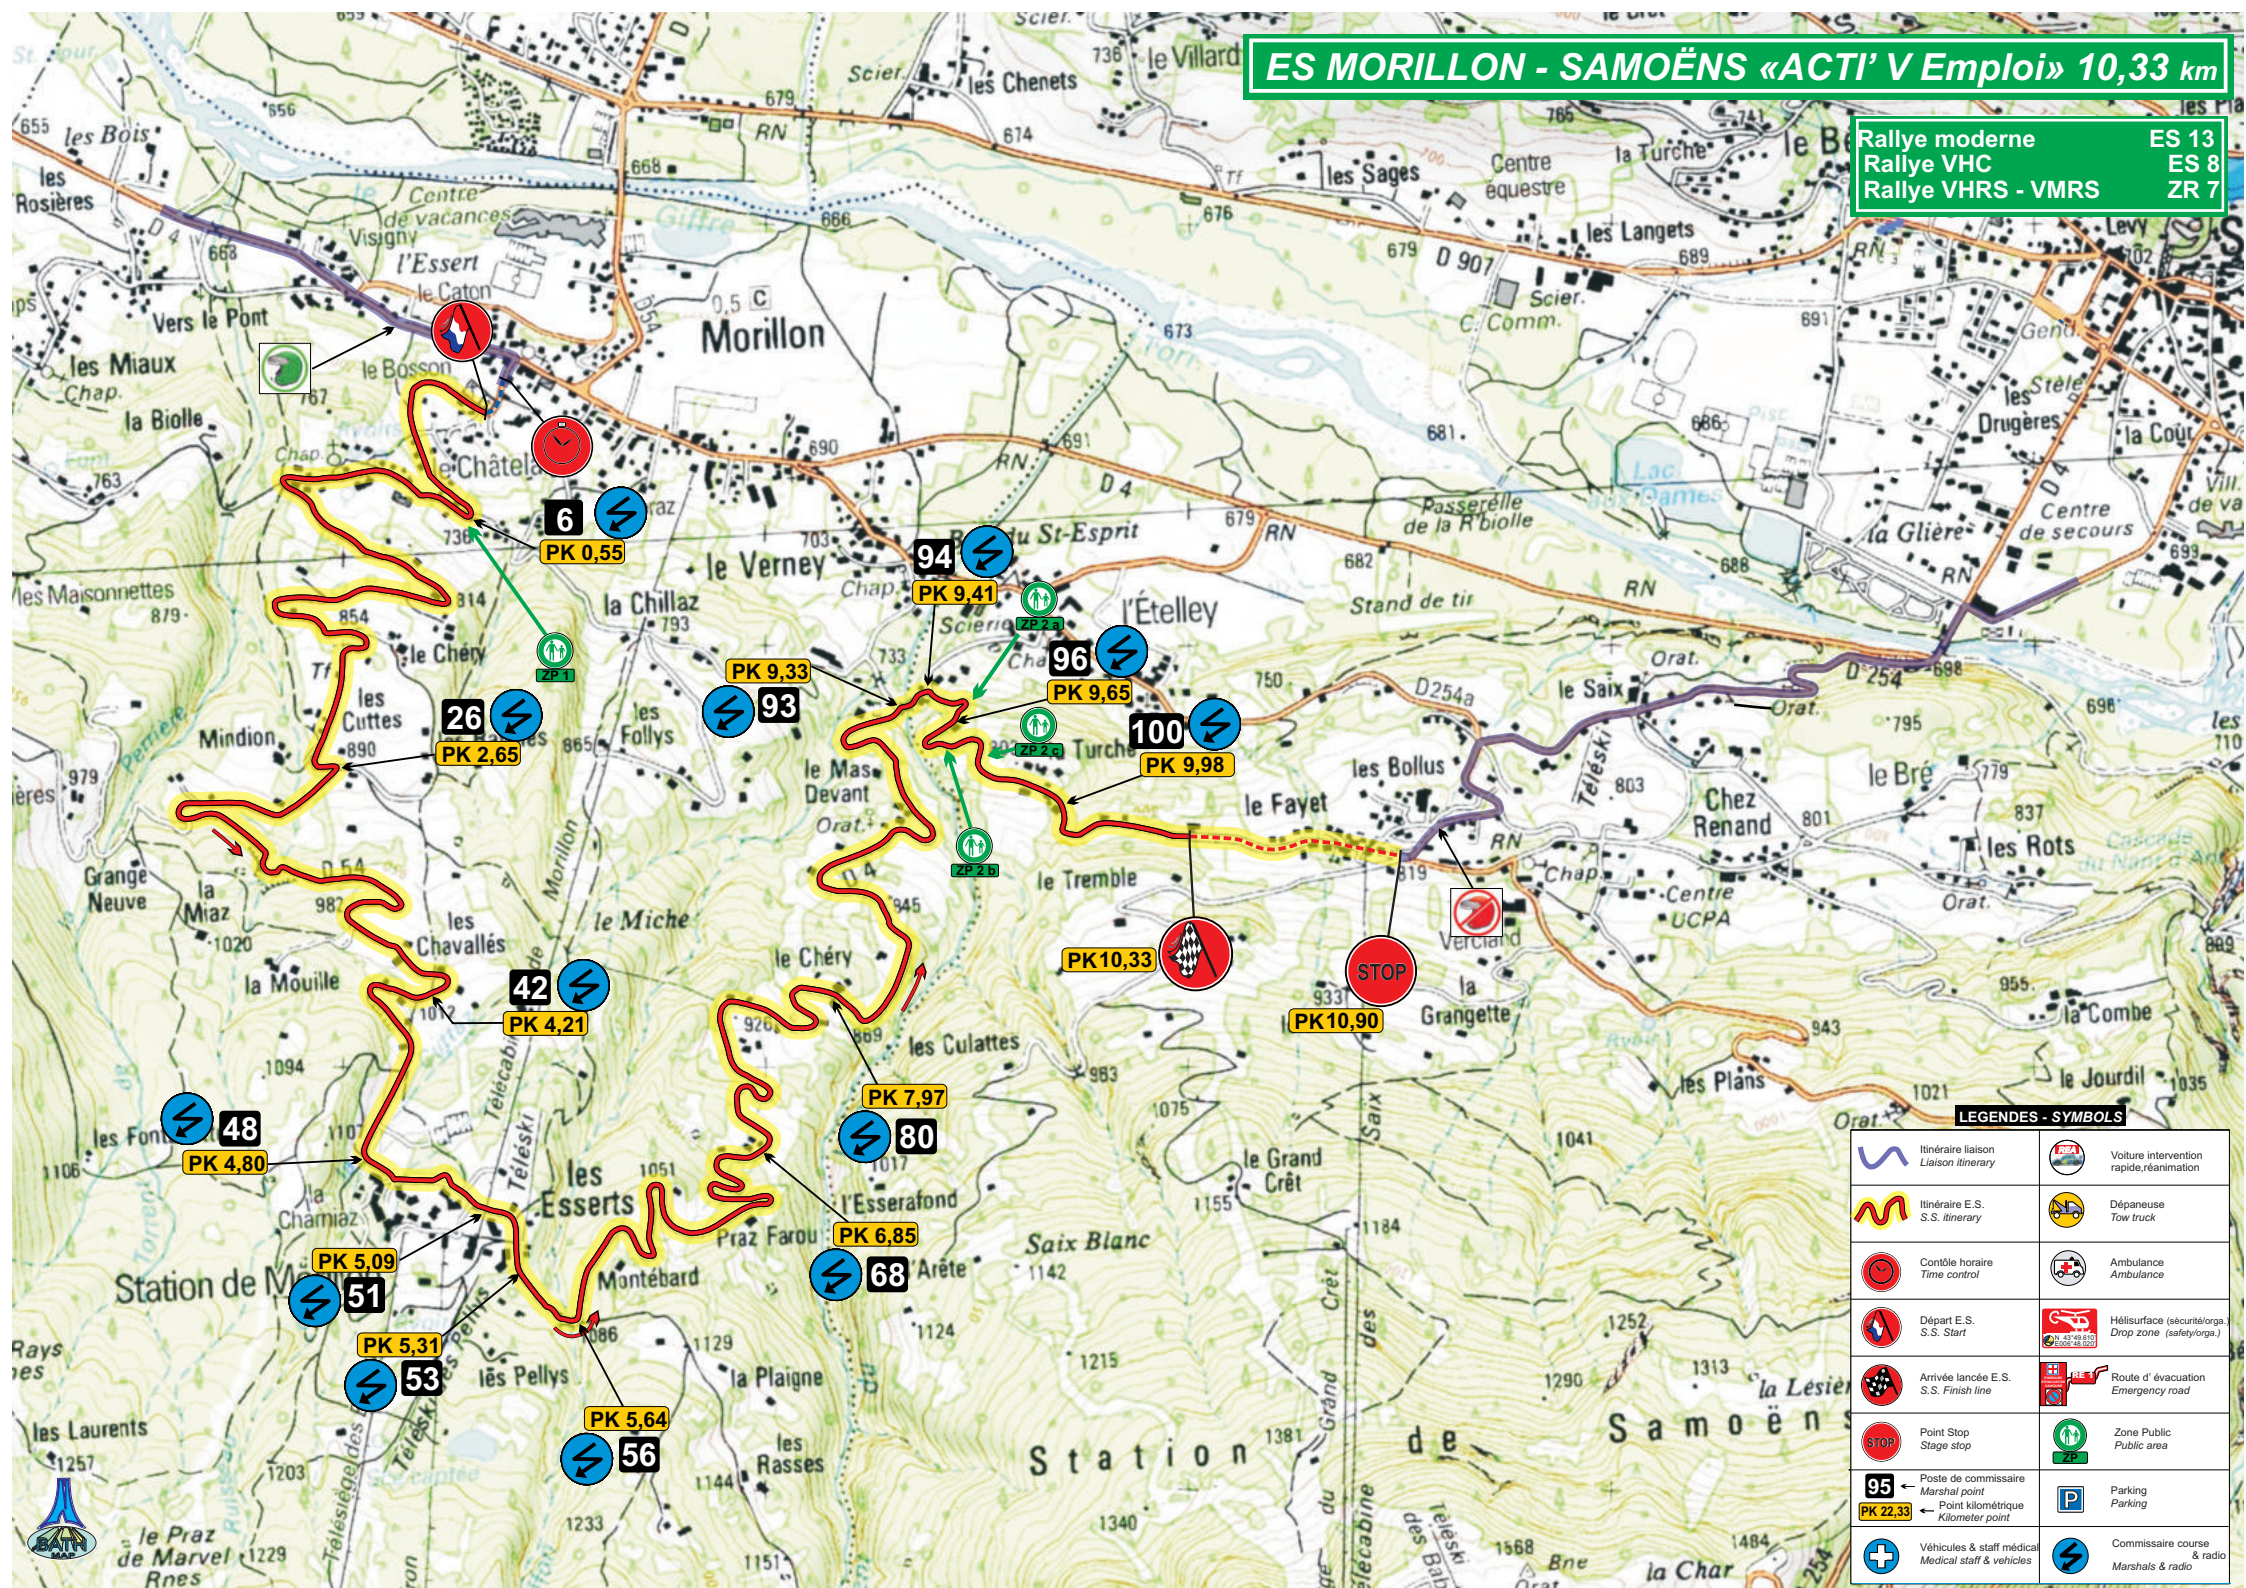

# ES MORILLON - SAMOËNS «ACTI' V Emploi» 10,33 km

Rallye moderne ES 13  
 Rallye VHC ES 8  
 Rallye VHRS - VMRS ZR 7

### LEGENDES - SYMBOLS

	Itinéraire liaison Liaison itinerary		Voiture intervention rapide, réanimation
	Itinéraire E.S. S.S. itinerary		Dépenseuse Tow truck
	Contrôle horaire Time control		Ambulance Ambulance
	Départ E.S. S.S. Start		Hélicoptère (sécurité/orga.) Drop zone (safety/orga.)
	Arrivée lancée E.S. S.S. Finish line		Route d'évacuation Emergency road
	Point Stop Stage stop		Zone Public Public area
	Poste du commissaire Marshal point		Parking
	Point kilométrique Kilometer point		Commissaire course & radio Marshals & radio
	Véhicules & staff médical Medical staff & vehicles		