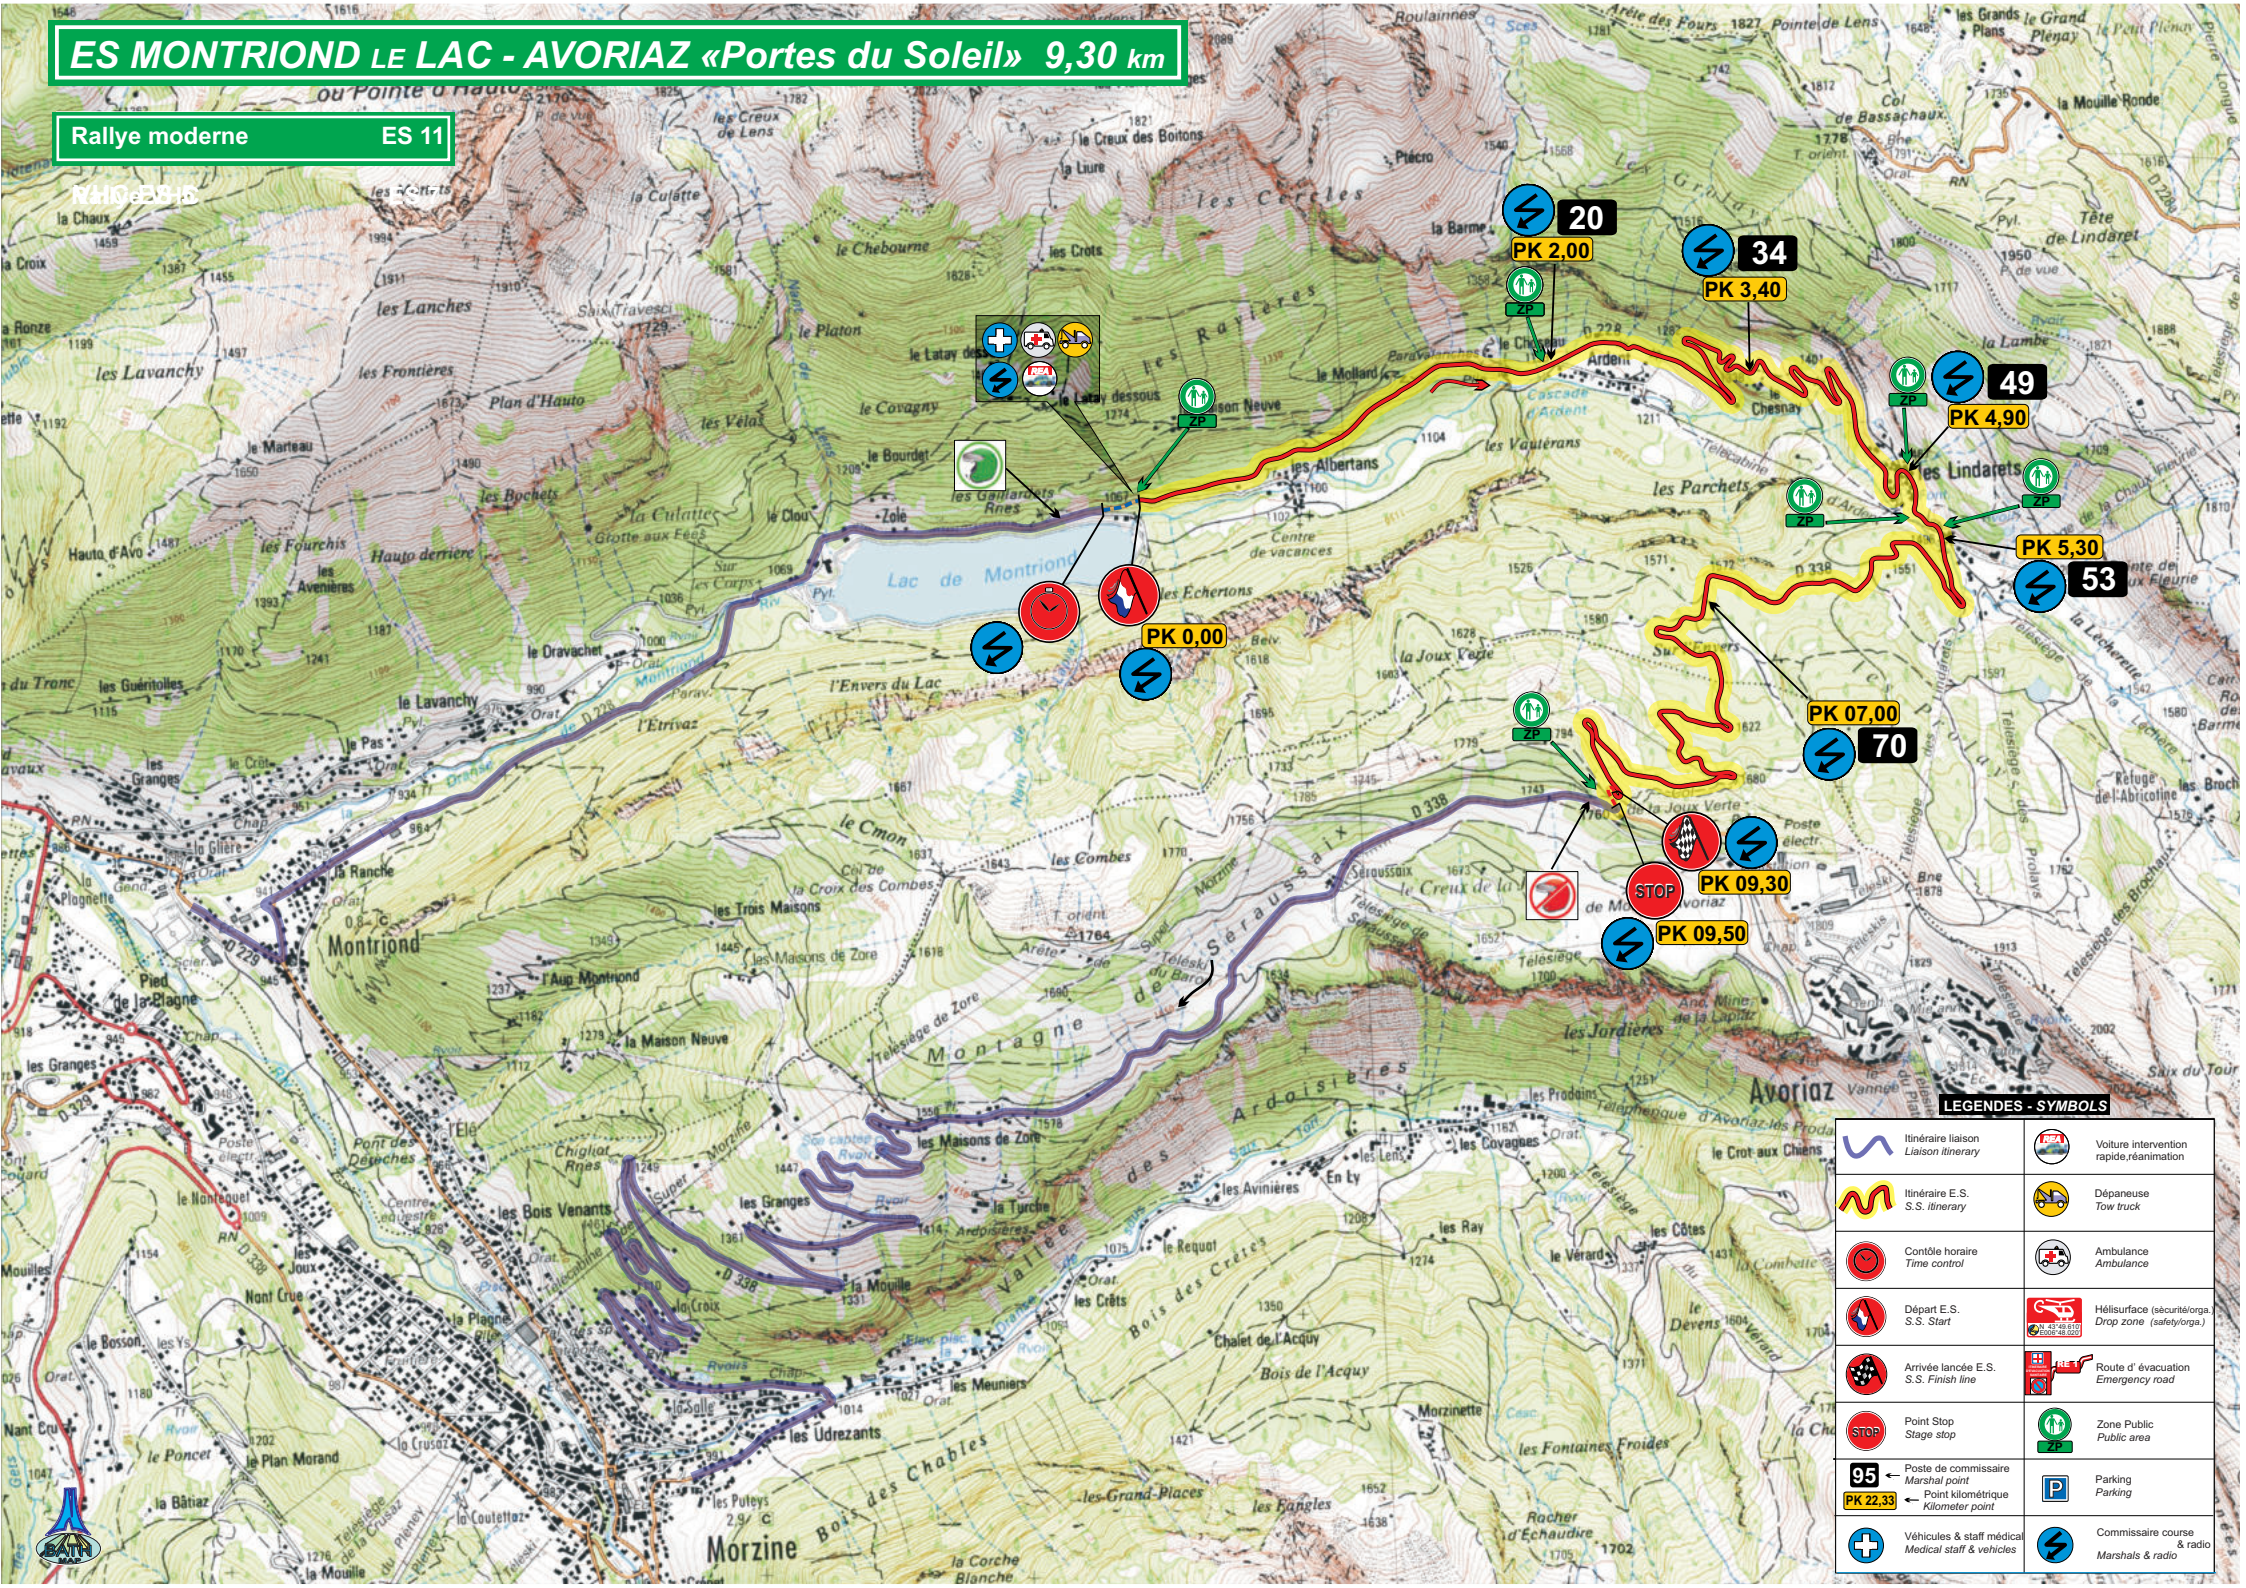

ES MONTRIOND LE LAC - AVORIAZ «Portes du Soleil» 9,30 km

Rallye moderne ES 11

LEGENDES - SYMBOLS

	Itinéraire liaison Liaison itinerary		Voitures intervention rapide, réanimation
	Itinéraire E.S. S.S. itinerary		Dépanseuse Tow truck
	Contrôle horaire Time control		Ambulance Ambulance
	Départ E.S. S.S. Start		Hélicoptère (sécurité/orga.) Drop zone (safety/orga.)
	Arrivée lancée E.S. S.S. Finish line		Route d'évacuation Emergency road
	Point Stop Stage stop		Zone Public Public area
	Poste de commissaire Marshal point		Parking Parking
	Point kilométrique Kilometer point		Commissaire course & radio Marshals & radio
	Véhicules & staff médical Medical staff & vehicles		