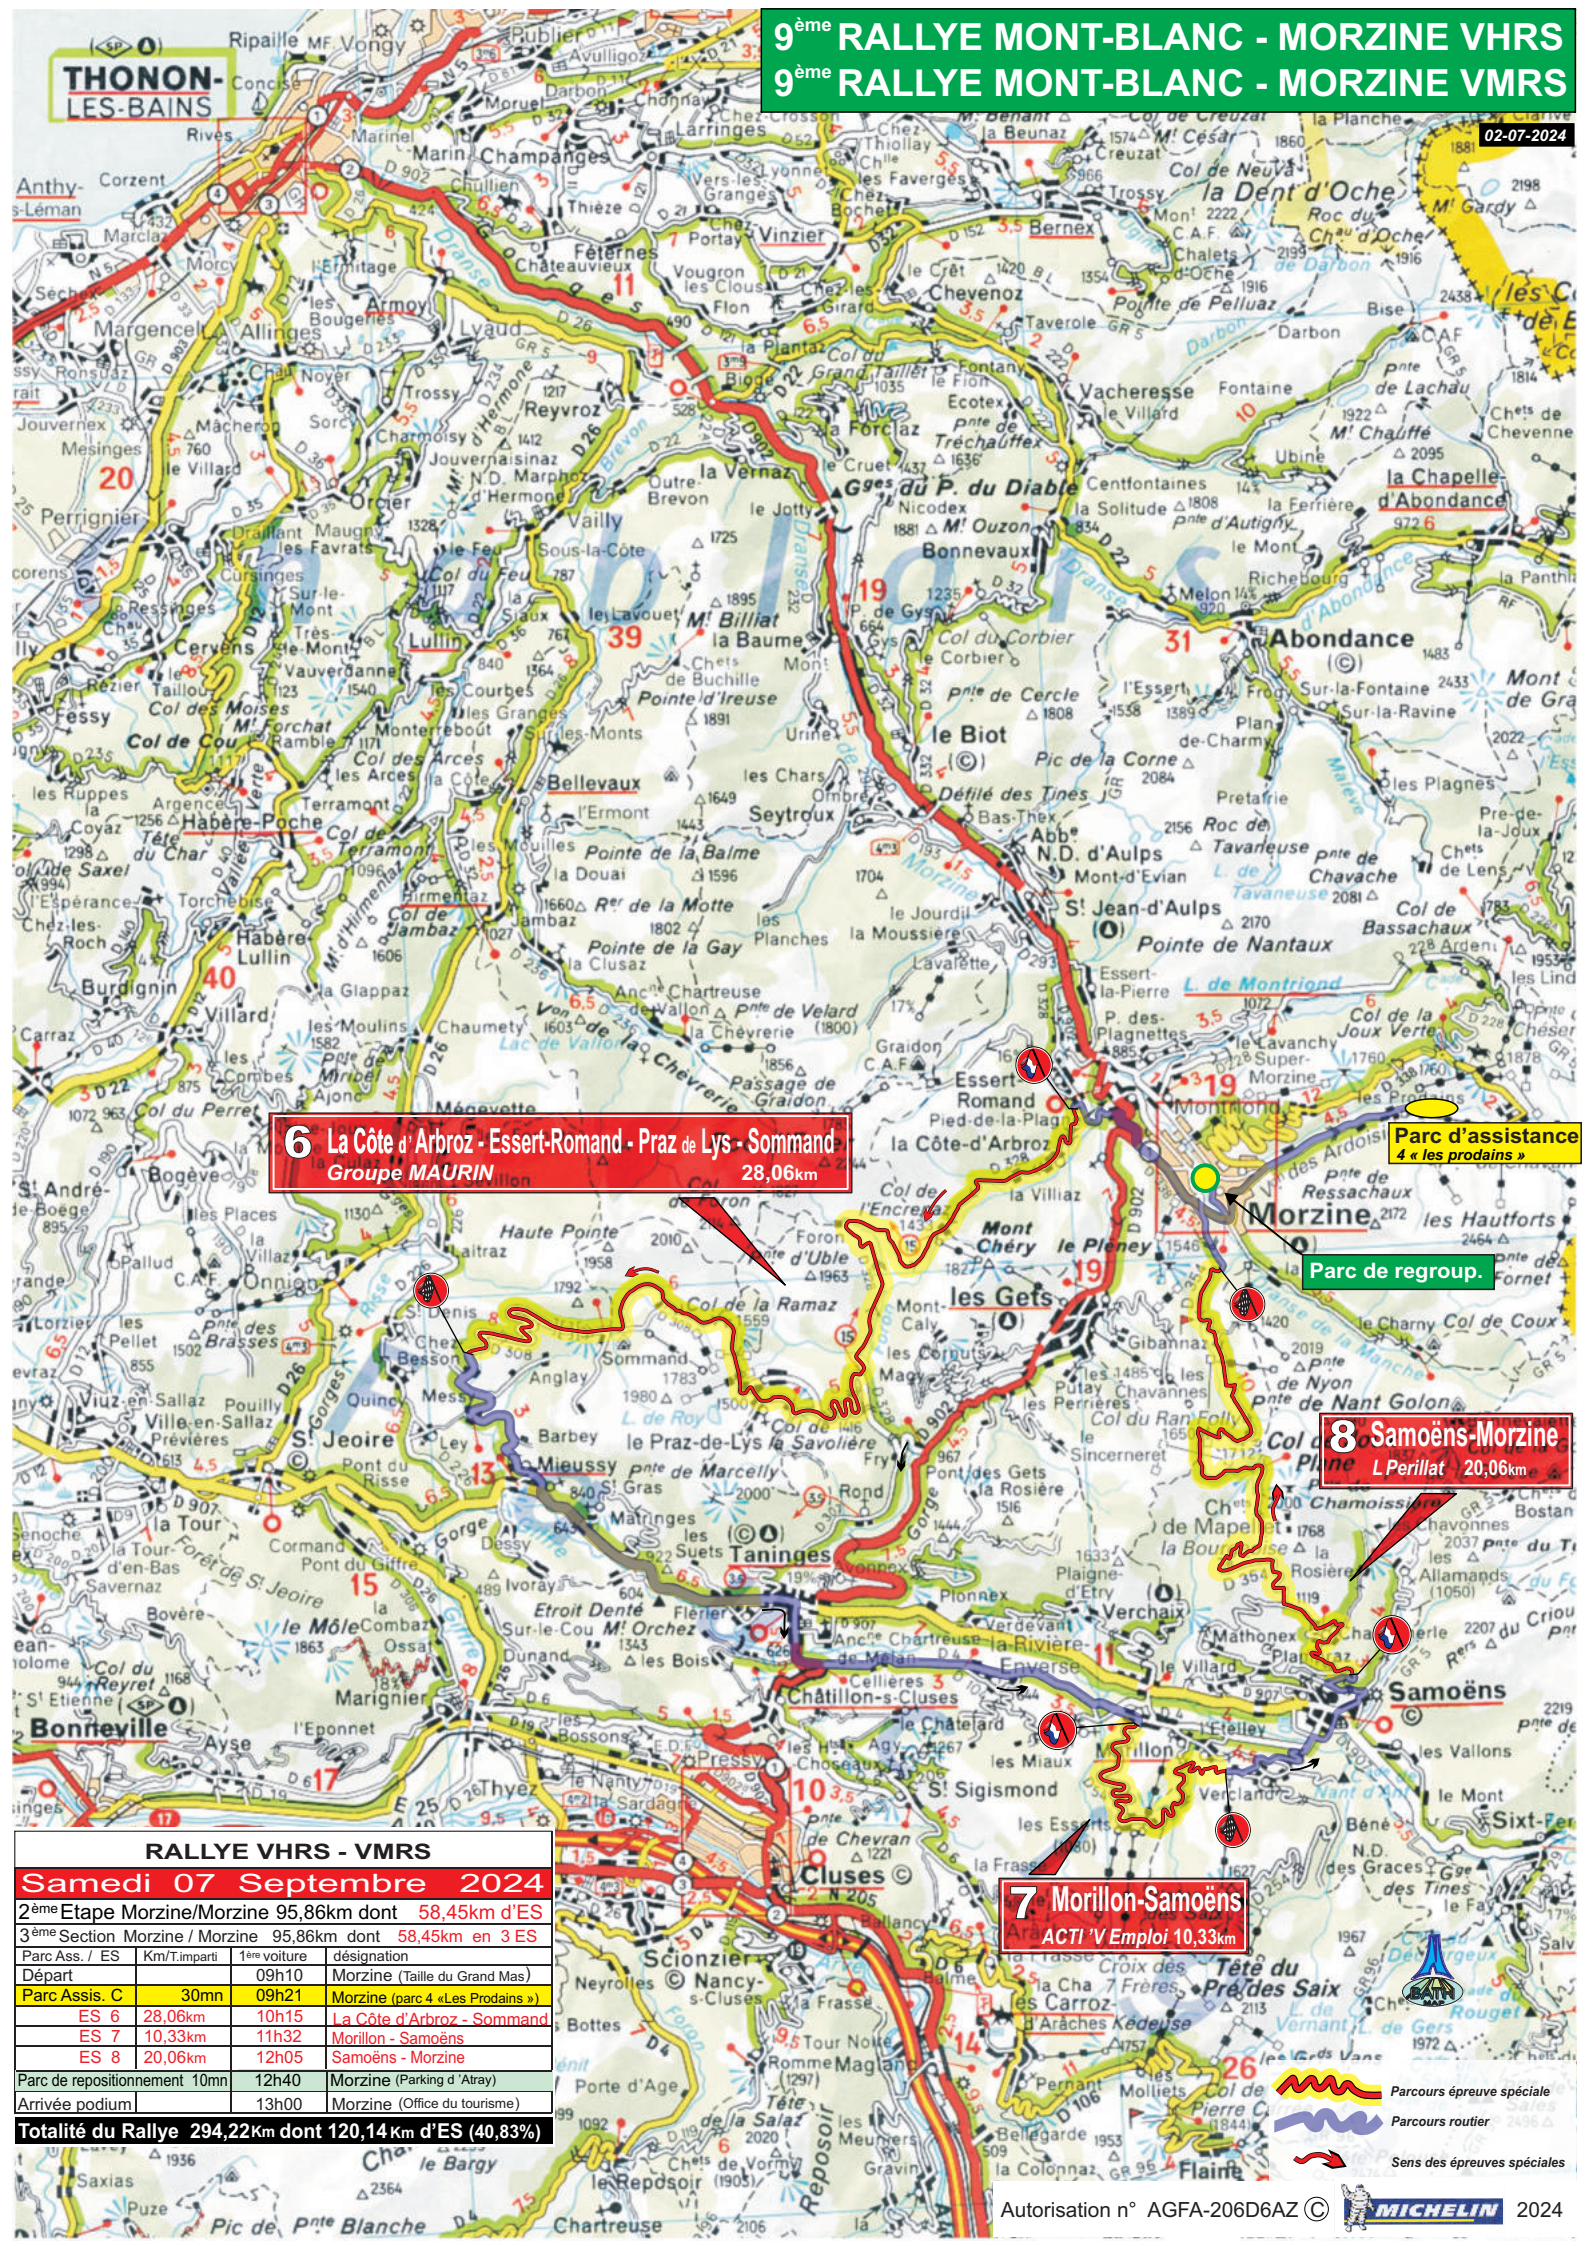

9^{ème} RALLYE MONT-BLANC - MORZINE VHRS 9^{ème} RALLYE MONT-BLANC - MORZINE VMRS

02-07-2024

6 La Côte d'Arbroz - Essert-Romand - Praz de Lys - Sommand
Groupe MAURIN
28,06km

Parc d'assistance 4 «les prodains»

Parc de regroup.

8 Samoëns-Morzine
L Perillat 20,06km

7 Morillon-Samoëns
ACTI 'V Emploi 10,33km

RALLYE VHRS - VMRS

Samedi 07 Septembre 2024

2^{ème} Etape Morzine/Morzine 95,86km dont 58,45km d'ES

3^{ème} Section Morzine / Morzine 95,86km dont 58,45km en 3 ES

Parc Ass. / ES	Km/T. Imparti	1 ^{ère} voiture	désignation
Départ		09h10	Morzine (Taille du Grand Mas)
Parc Assis. C	30mn	09h21	Morzine (parc 4 «Les Prodains»)
ES 6	28,06km	10h15	La Côte d'Arbroz - Sommand
ES 7	10,33km	11h32	Morillon - Samoëns
ES 8	20,06km	12h05	Samoëns - Morzine
Parc de reposition 10mn		12h40	Morzine (Parking d'Atray)
Arrivée podium		13h00	Morzine (Office du tourisme)

Totalité du Rallye 294,22km dont 120,14km d'ES (40,83%)

Parcours épreuve spéciale
 Parcours routier
 Sens des épreuves spéciales