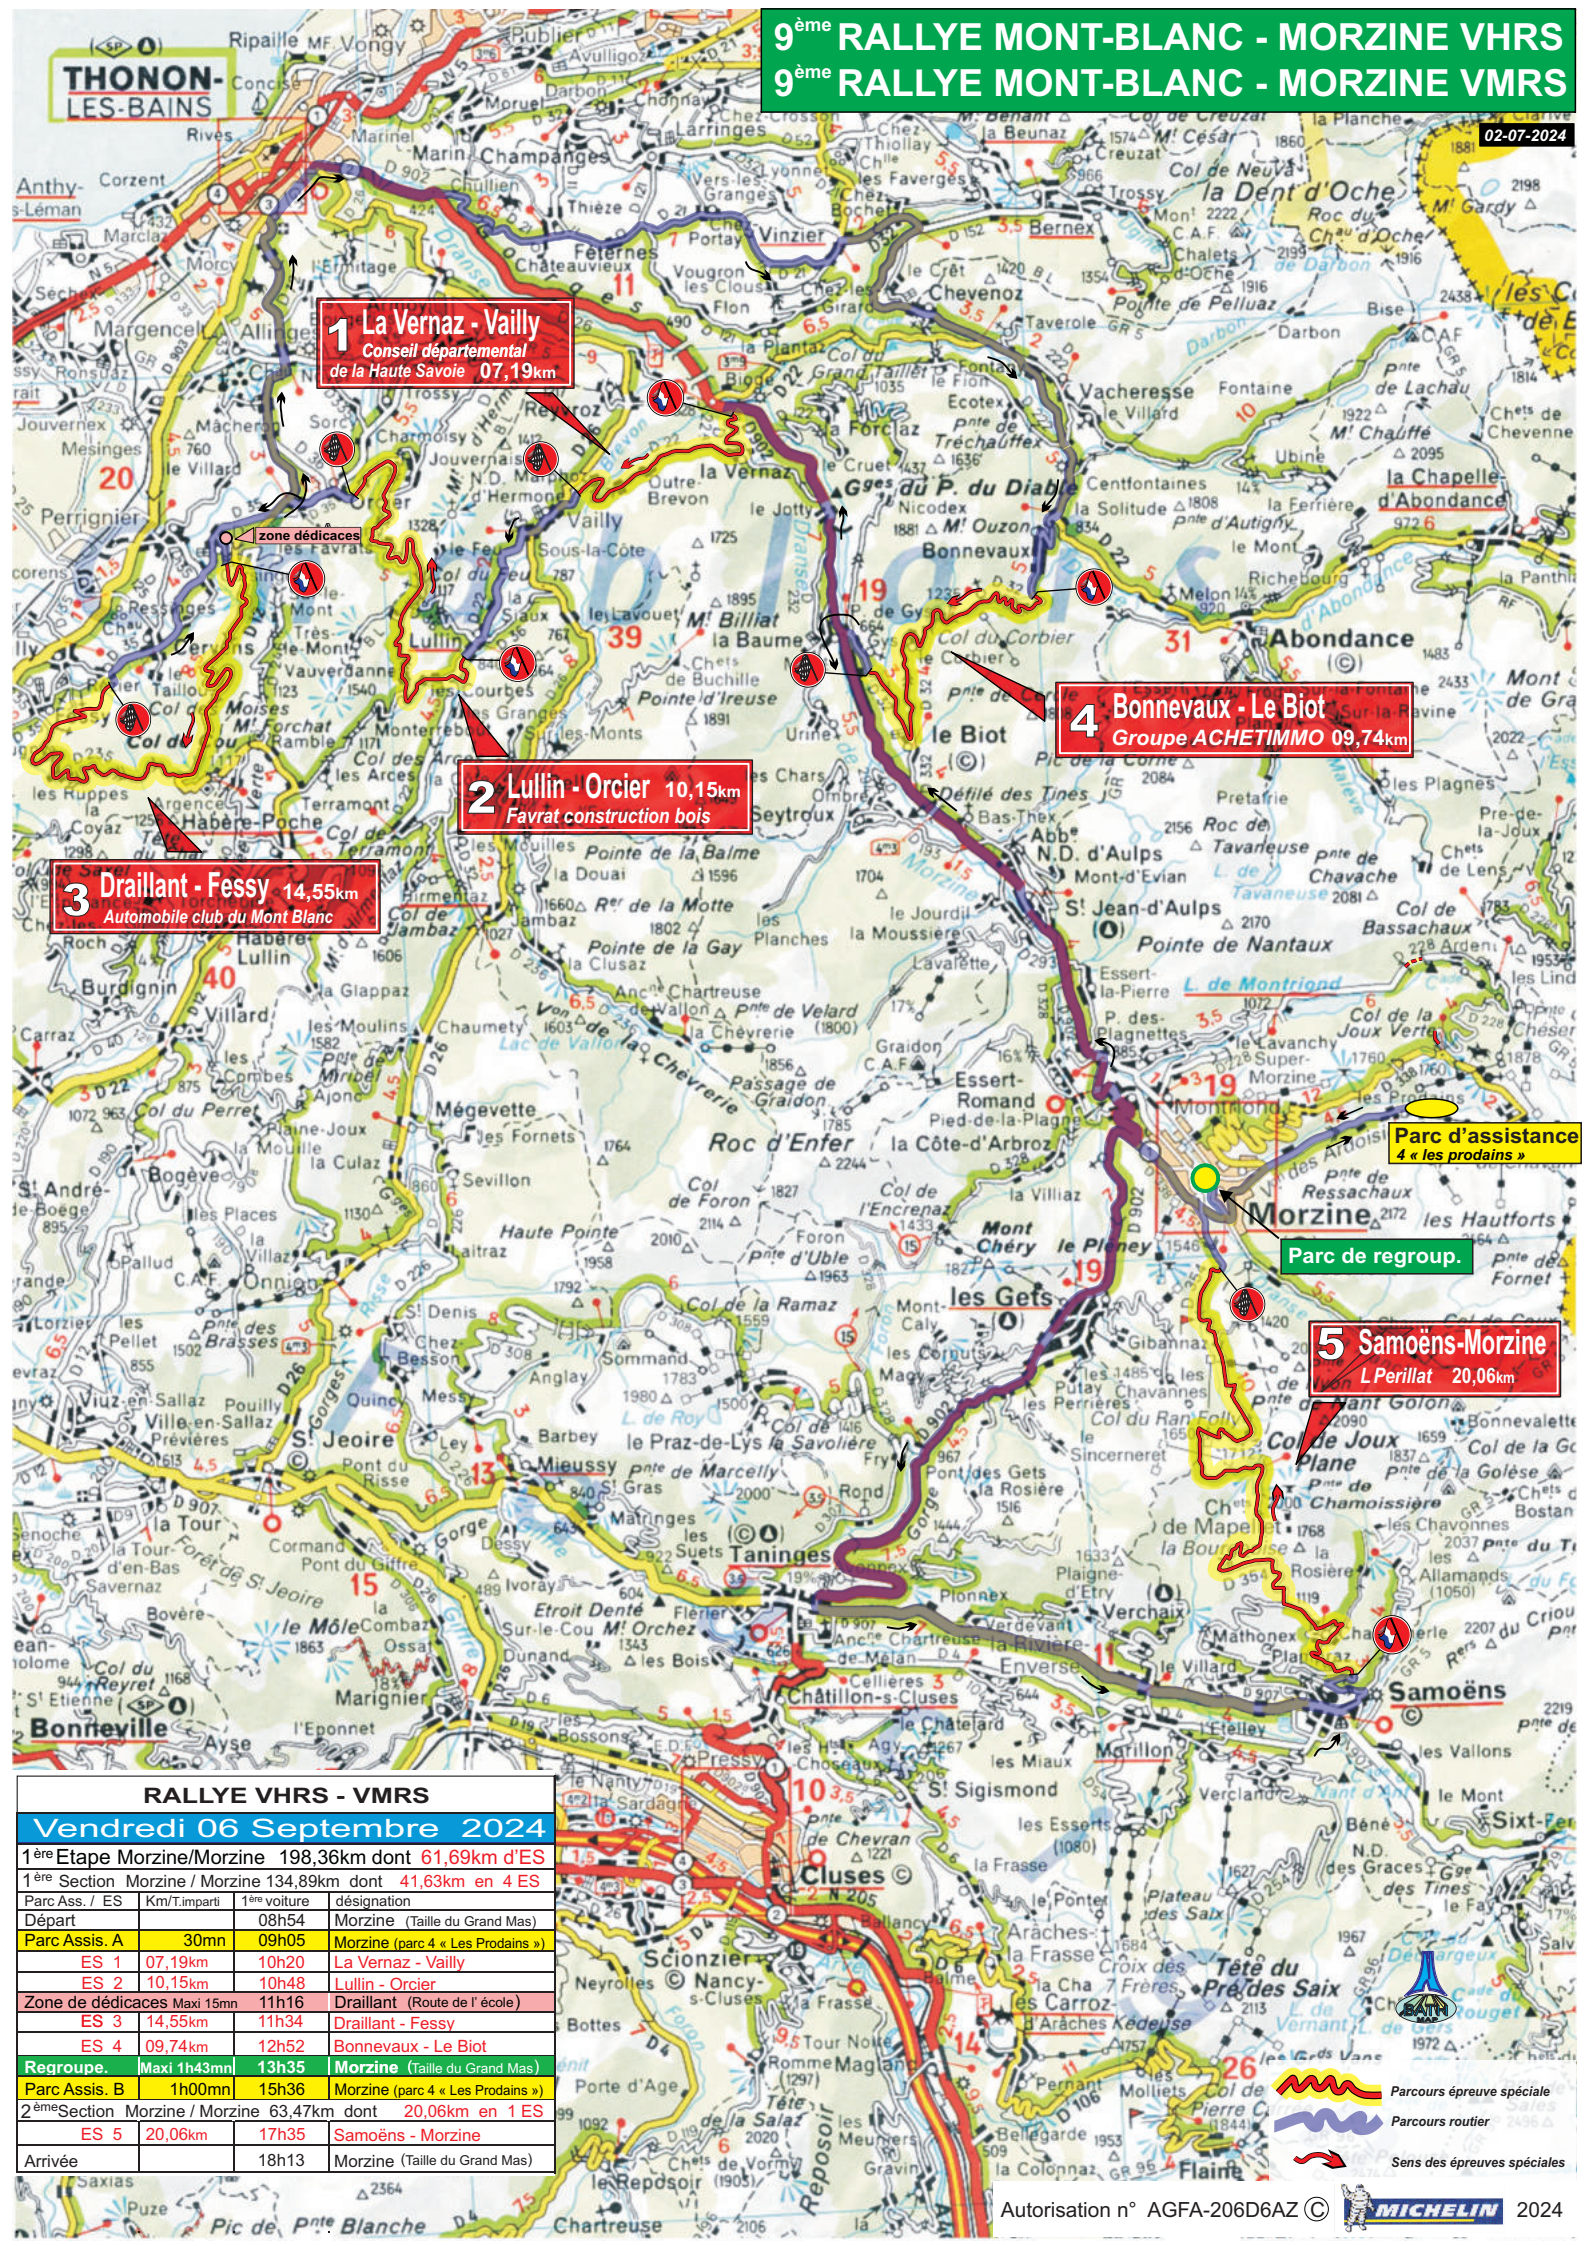

9^{ème} RALLYE MONT-BLANC - MORZINE VHRS 9^{ème} RALLYE MONT-BLANC - MORZINE VMRS

02-07-2024

1 La Vernaz - Vailly
Conseil départemental
de la Haute Savoie 07,19km

2 Lullin - Orcier 10,15km
Favrat construction bois

3 Drailant - Fessy 14,55km
Automobile club du Mont Blanc

4 Bonnevaux - Le Biot
Groupe ACHETIMMO 09,74km

5 Samoëns-Morzine
L Perillat 20,06km

Parc d'assistance
4 « les prodains »

Parc de regroup.

RALLYE VHRS - VMRS			
Vendredi 06 Septembre 2024			
1 ^{ère} Etape Morzine/Morzine 198,36km dont 61,69km d'ES			
1 ^{ère} Section Morzine / Morzine 134,89km dont 41,63km en 4 ES			
Parc Ass. / ES	Km/T.imparti	1 ^{ère} voiture	désignation
Départ	08h54		Morzine (Taille du Grand Mas)
Parc Assis. A	30mn	09h05	Morzine (parc 4 « Les Prodains »)
ES 1	07,19km	10h20	La Vernaz - Vailly
ES 2	10,15km	10h48	Lullin - Orcier
Zone de dédiacées	Maxi 15mn	11h16	Drailant (Route de l'école)
ES 3	14,55km	11h34	Drailant - Fessy
ES 4	09,74km	12h52	Bonnevaux - Le Biot
Regroupe.	Maxi 1h43mn	13h35	Morzine (Taille du Grand Mas)
Parc Assis. B	1h00mn	15h36	Morzine (parc 4 « Les Prodains »)
2 ^{ème} Section Morzine / Morzine 63,47km dont 20,06km en 1 ES			
ES 5	20,06km	17h35	Samoëns - Morzine
Arrivée		18h13	Morzine (Taille du Grand Mas)

Parcours épreuve spéciale
 Parcours routier
 Sens des épreuves spéciales