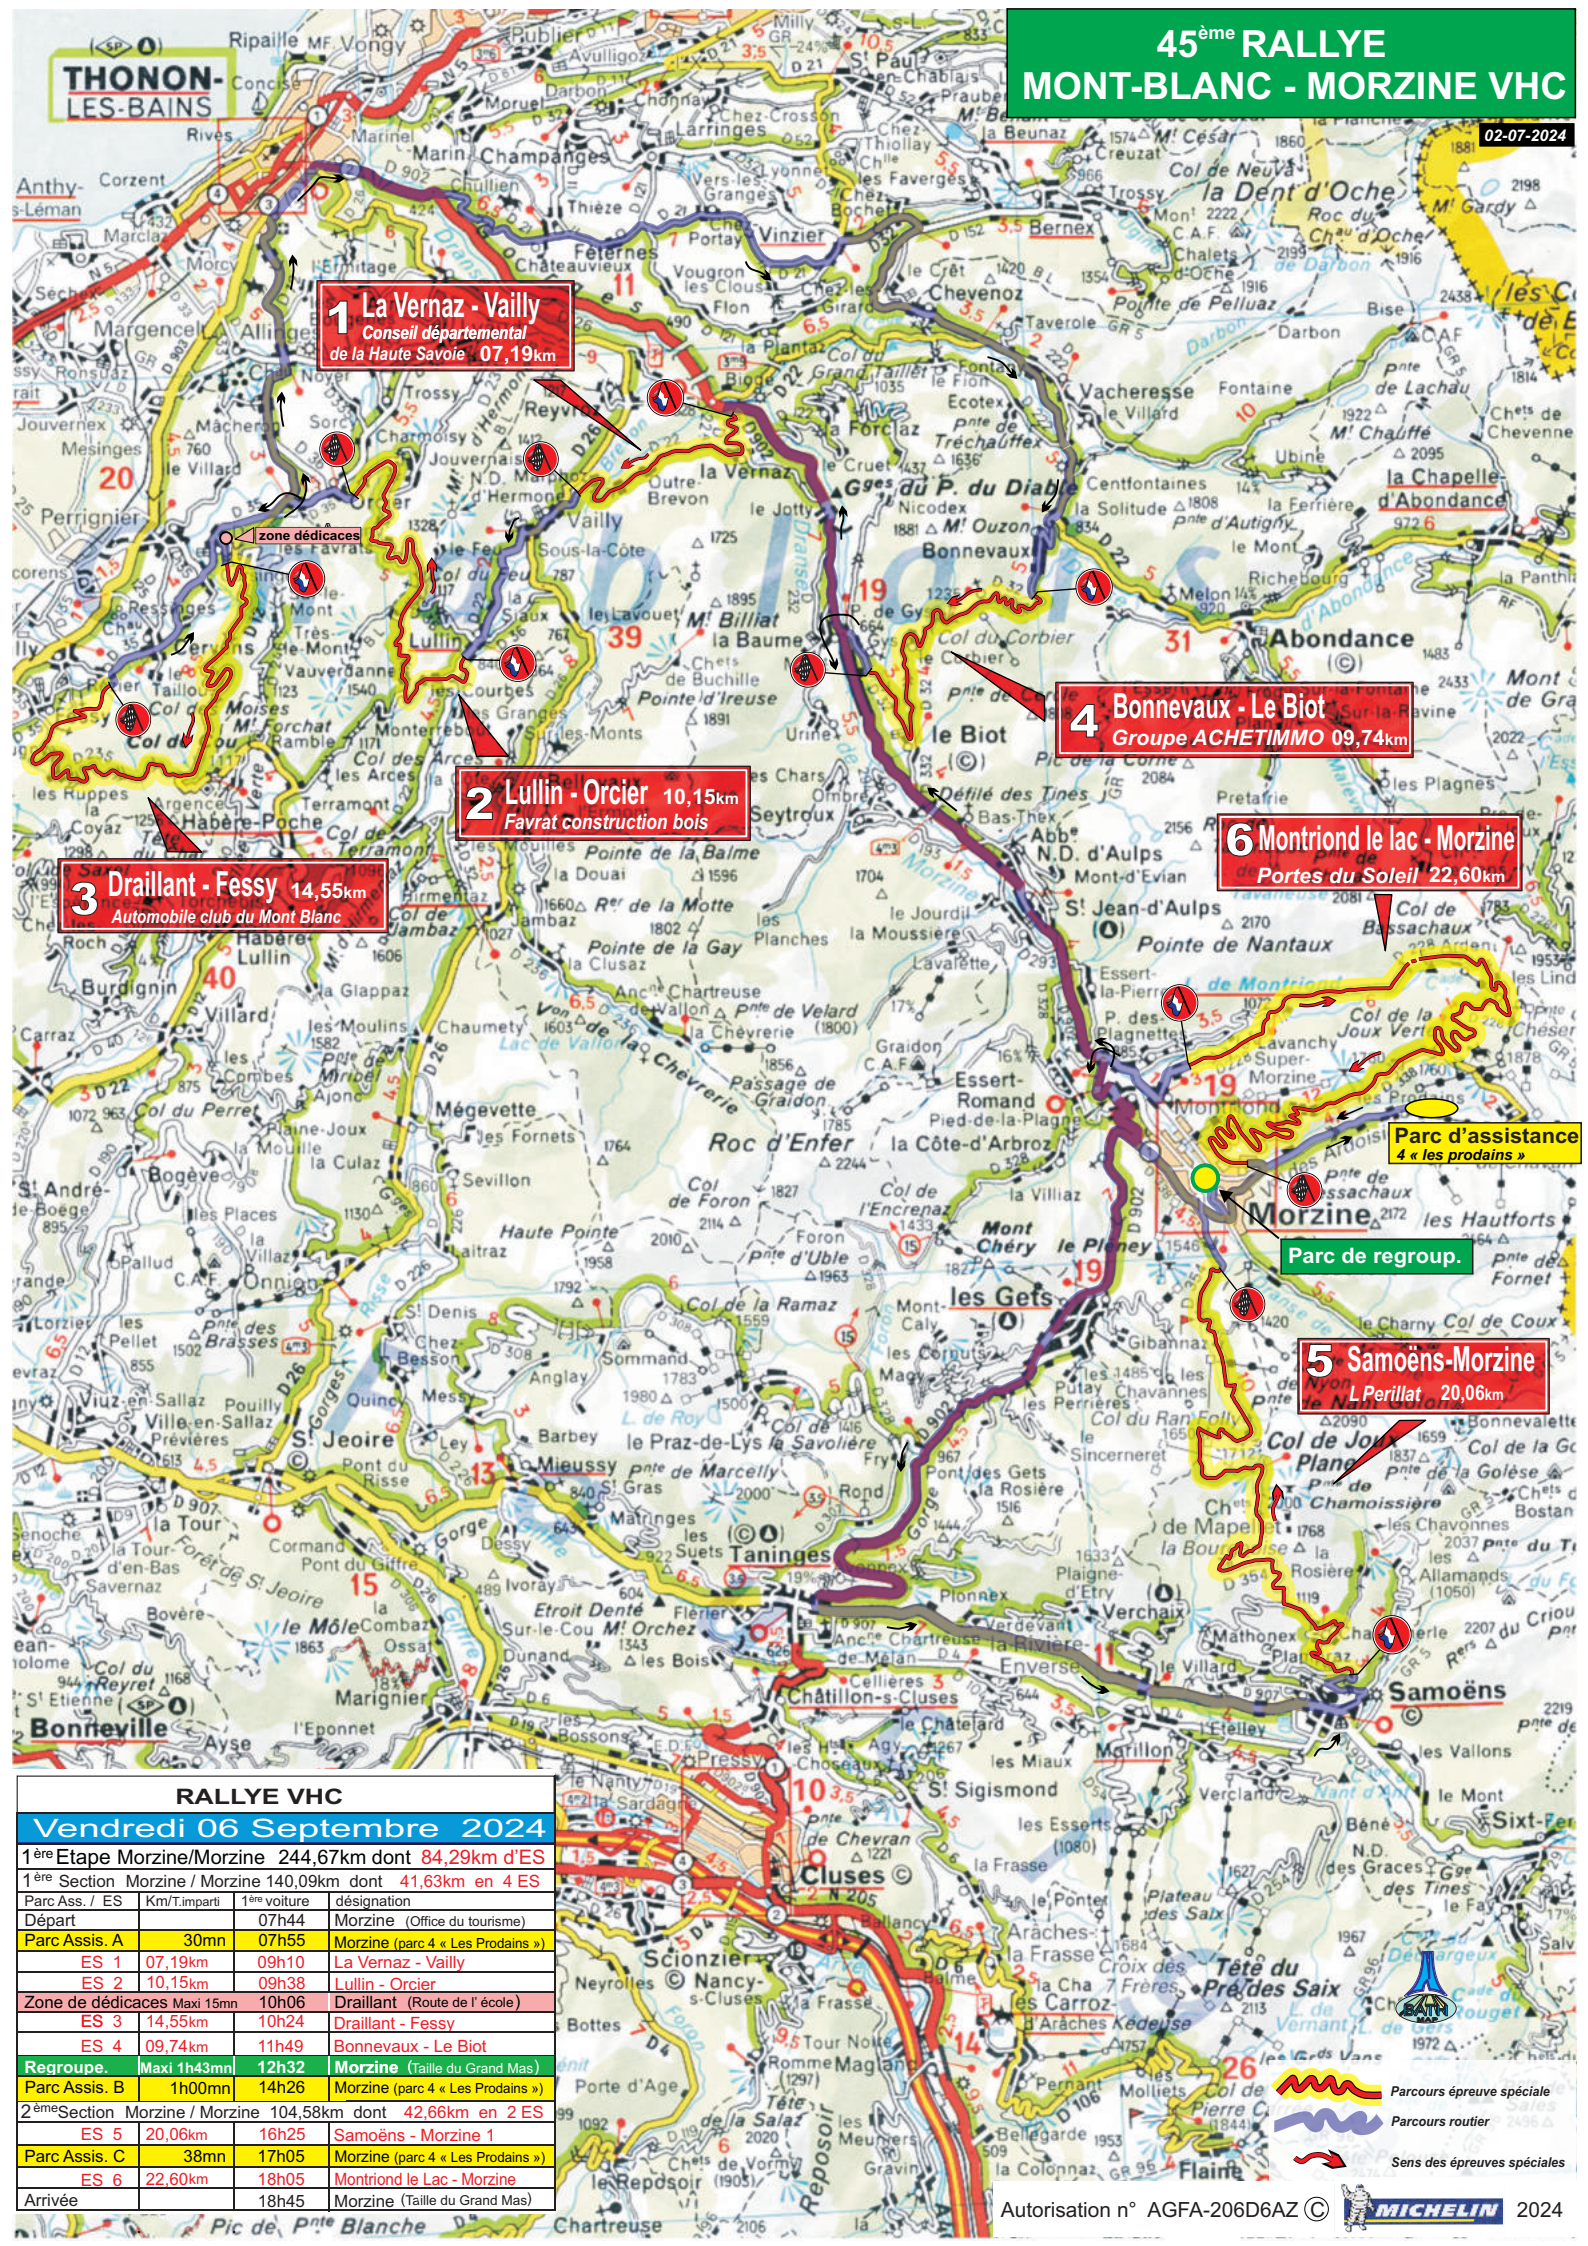

45^{ème} RALLYE MONT-BLANC - MORZINE VHC

02-07-2024

RALLYE VHC			
Vendredi 06 Septembre 2024			
1 ^{ère} Etape Morzine/Morzine 244,67km dont 84,29km d'ES			
1 ^{ère} Section Morzine / Morzine 140,09km dont 41,63km en 4 ES			
Parc Ass. / ES	Km/T.important	1 ^{ère} voiture	désignation
Départ		07h44	Morzine (Office du tourisme)
Parc Assis. A	30mn	07h55	Morzine (parc 4 « Les Prodains »)
ES 1	07,19km	09h10	La Vernaz - Vailly
ES 2	10,15km	09h38	Lullin - Orcier
Zone de dédiées	Maxi 15mn	10h06	Drailant (Route de l'école)
ES 3	14,55km	10h24	Drailant - Fessy
ES 4	09,74km	11h49	Bonnevaux - Le Biot
Regroupe.	Maxi 1h43mn	12h32	Morzine (Taille du Grand Mas)
Parc Assis. B	1h00mn	14h26	Morzine (parc 4 « Les Prodains »)
2 ^{ème} Section Morzine / Morzine 104,58km dont 42,66km en 2 ES			
ES 5	20,06km	16h25	Samoëns - Morzine 1
Parc Assis. C	38mn	17h05	Morzine (parc 4 « Les Prodains »)
ES 6	22,60km	18h05	Montriond le Lac - Morzine
Arrivée		18h45	Morzine (Taille du Grand Mas)

Parcours épreuve spéciale
 Parcours routier
 Sens des épreuves spéciales