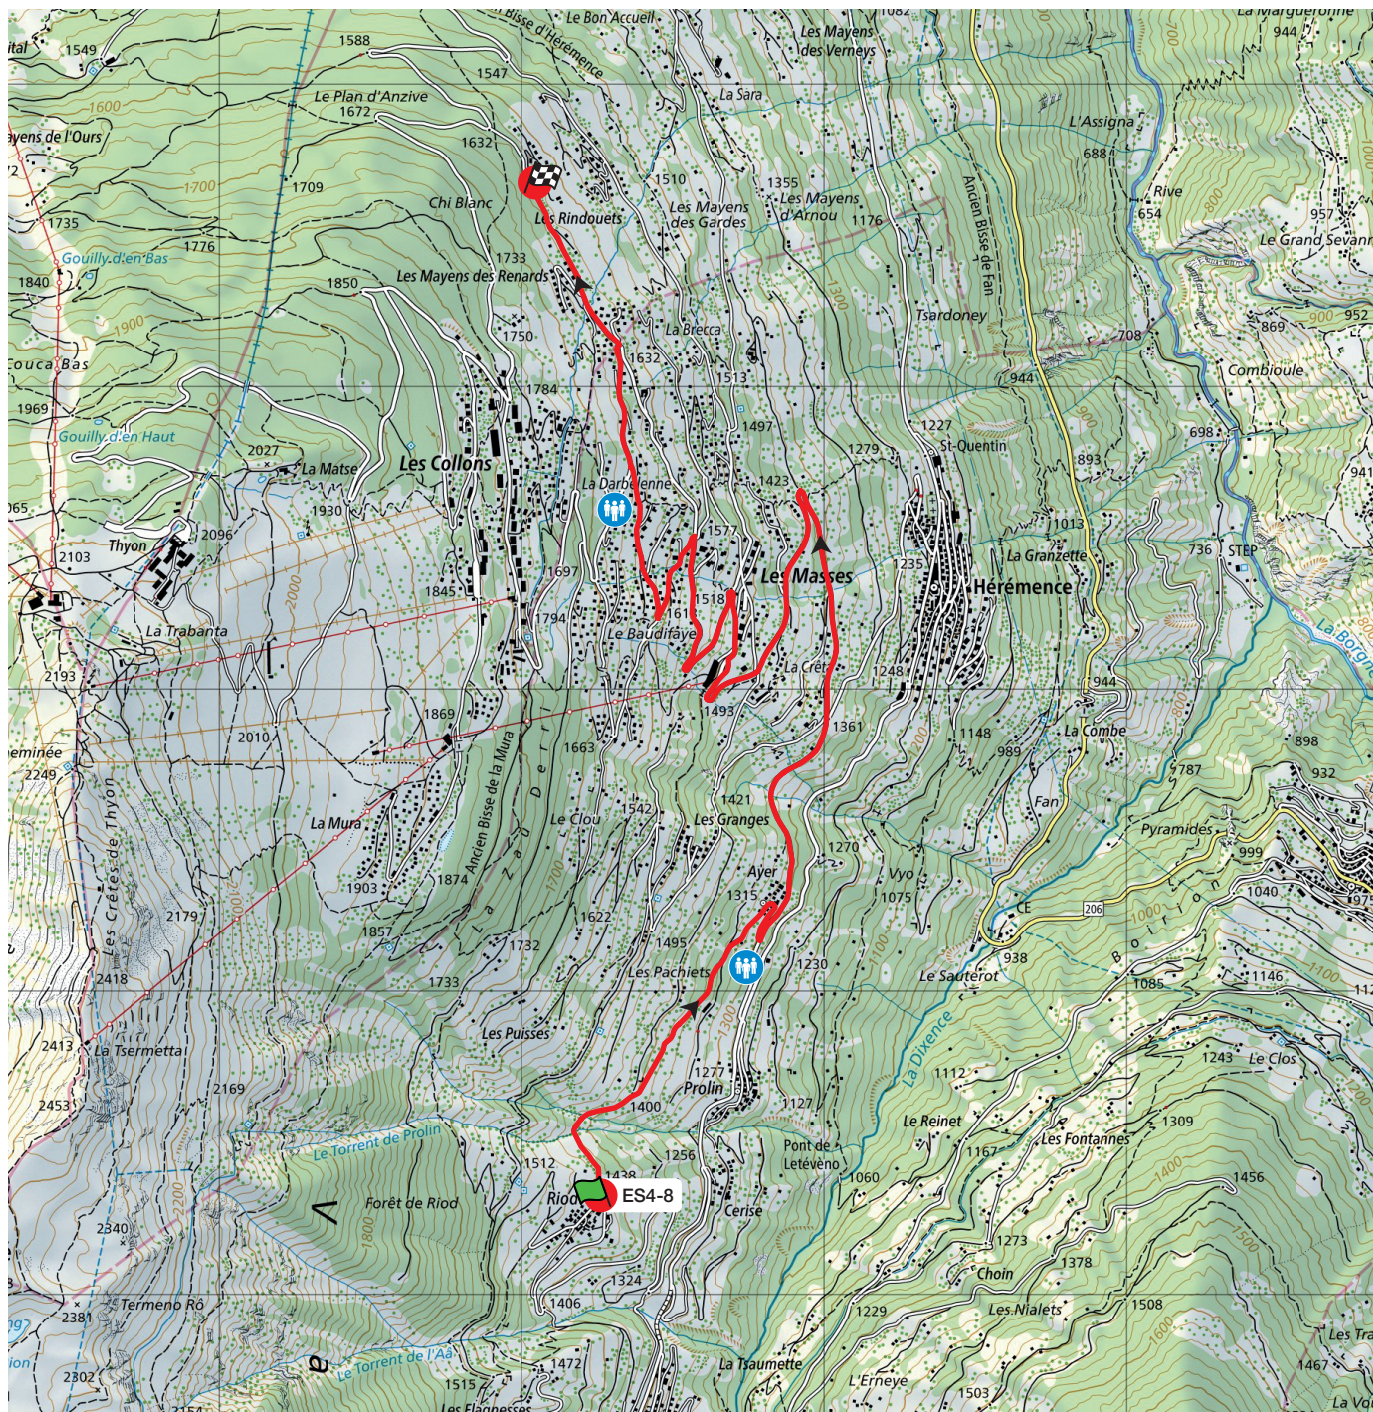

ES 4 – 8 Hérémence

Vendredi 27 octobre

6.980 km

Fermetures de routes: 09:30–14:00 et 16:15–20:45

Première voiture: ES4 11:00–ES8 17:40

Accès public :

RETROUVEZ LE JOURNAL DU
RALLYE TOUTES LES HEURES SUR

Rhône^{fm}

LES FILS
DE CHARLES
FAVRE