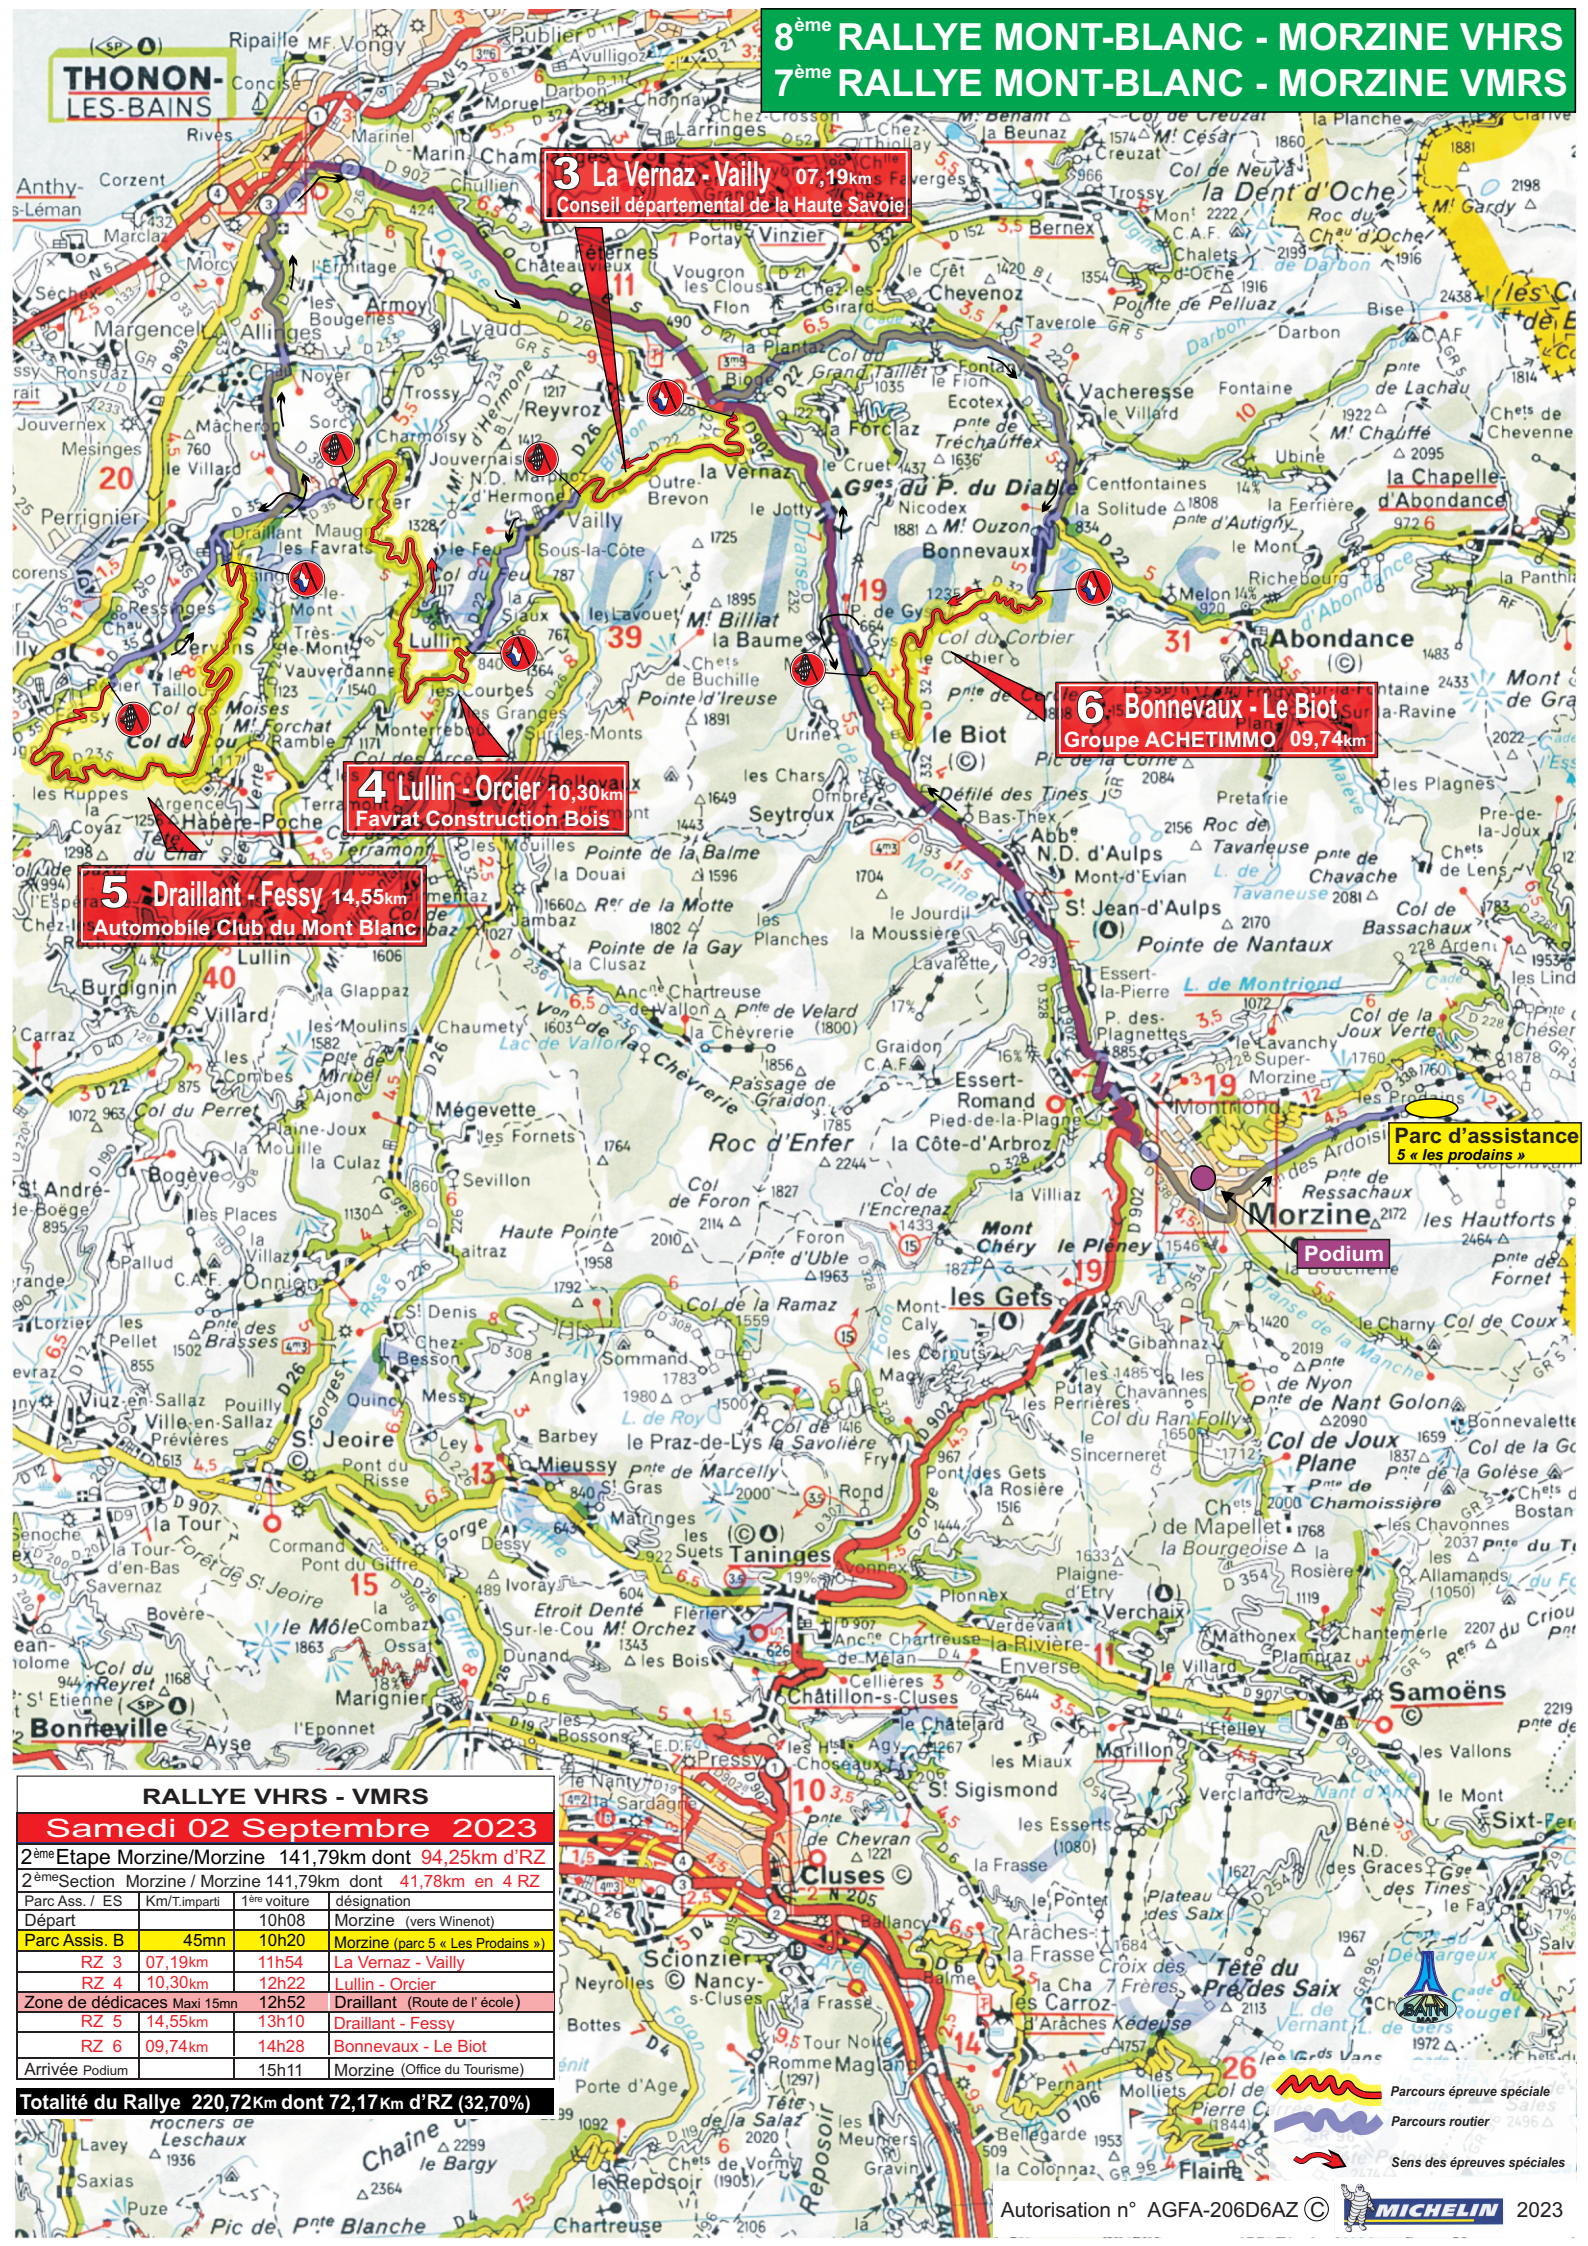

8^{ème} RALLYE MONT-BLANC - MORZINE VHRS 7^{ème} RALLYE MONT-BLANC - MORZINE VMRS

3 La Vernaz - Vailly 07,19km
Conseil départemental de la Haute Savoie

6 Bonnevaux - Le Biot
Groupe ACHETIMMO 09,74km

4 Lullin - Orcier 10,30km
Favrat Construction Bois

5 Draillant - Fessy 14,55km
Automobile Club du Mont Blanc

Parc d'assistance
5 « les prodains »

Podium

RALLYE VHRS - VMRS			
Samedi 02 Septembre 2023			
2 ^{ème} Etape Morzine/Morzine 141,79km dont 94,25km d'RZ			
2 ^{ème} Section Morzine / Morzine 141,79km dont 41,78km en 4 RZ			
Parc Ass. / ES	Km/T. Imparti	1 ^{ère} voiture	désignation
Départ	10h08		Morzine (vers Winenot)
Parc Assis. B	45mn	10h20	Morzine (parc 5 « Les Prodains »)
RZ 3	07,19km	11h54	La Vernaz - Vailly
RZ 4	10,30km	12h22	Lullin - Orcier
Zone de dédicaces Maxi 15mn		12h52	Draillant (Route de l'école)
RZ 5	14,55km	13h10	Draillant - Fessy
RZ 6	09,74km	14h28	Bonnevaux - Le Biot
Arrivée Podium		15h11	Morzine (Office du Tourisme)

Totalité du Rallye 220,72km dont 72,17km d'RZ (32,70%)

Parcours épreuve spéciale
Parcours routier
Sens des épreuves spéciales