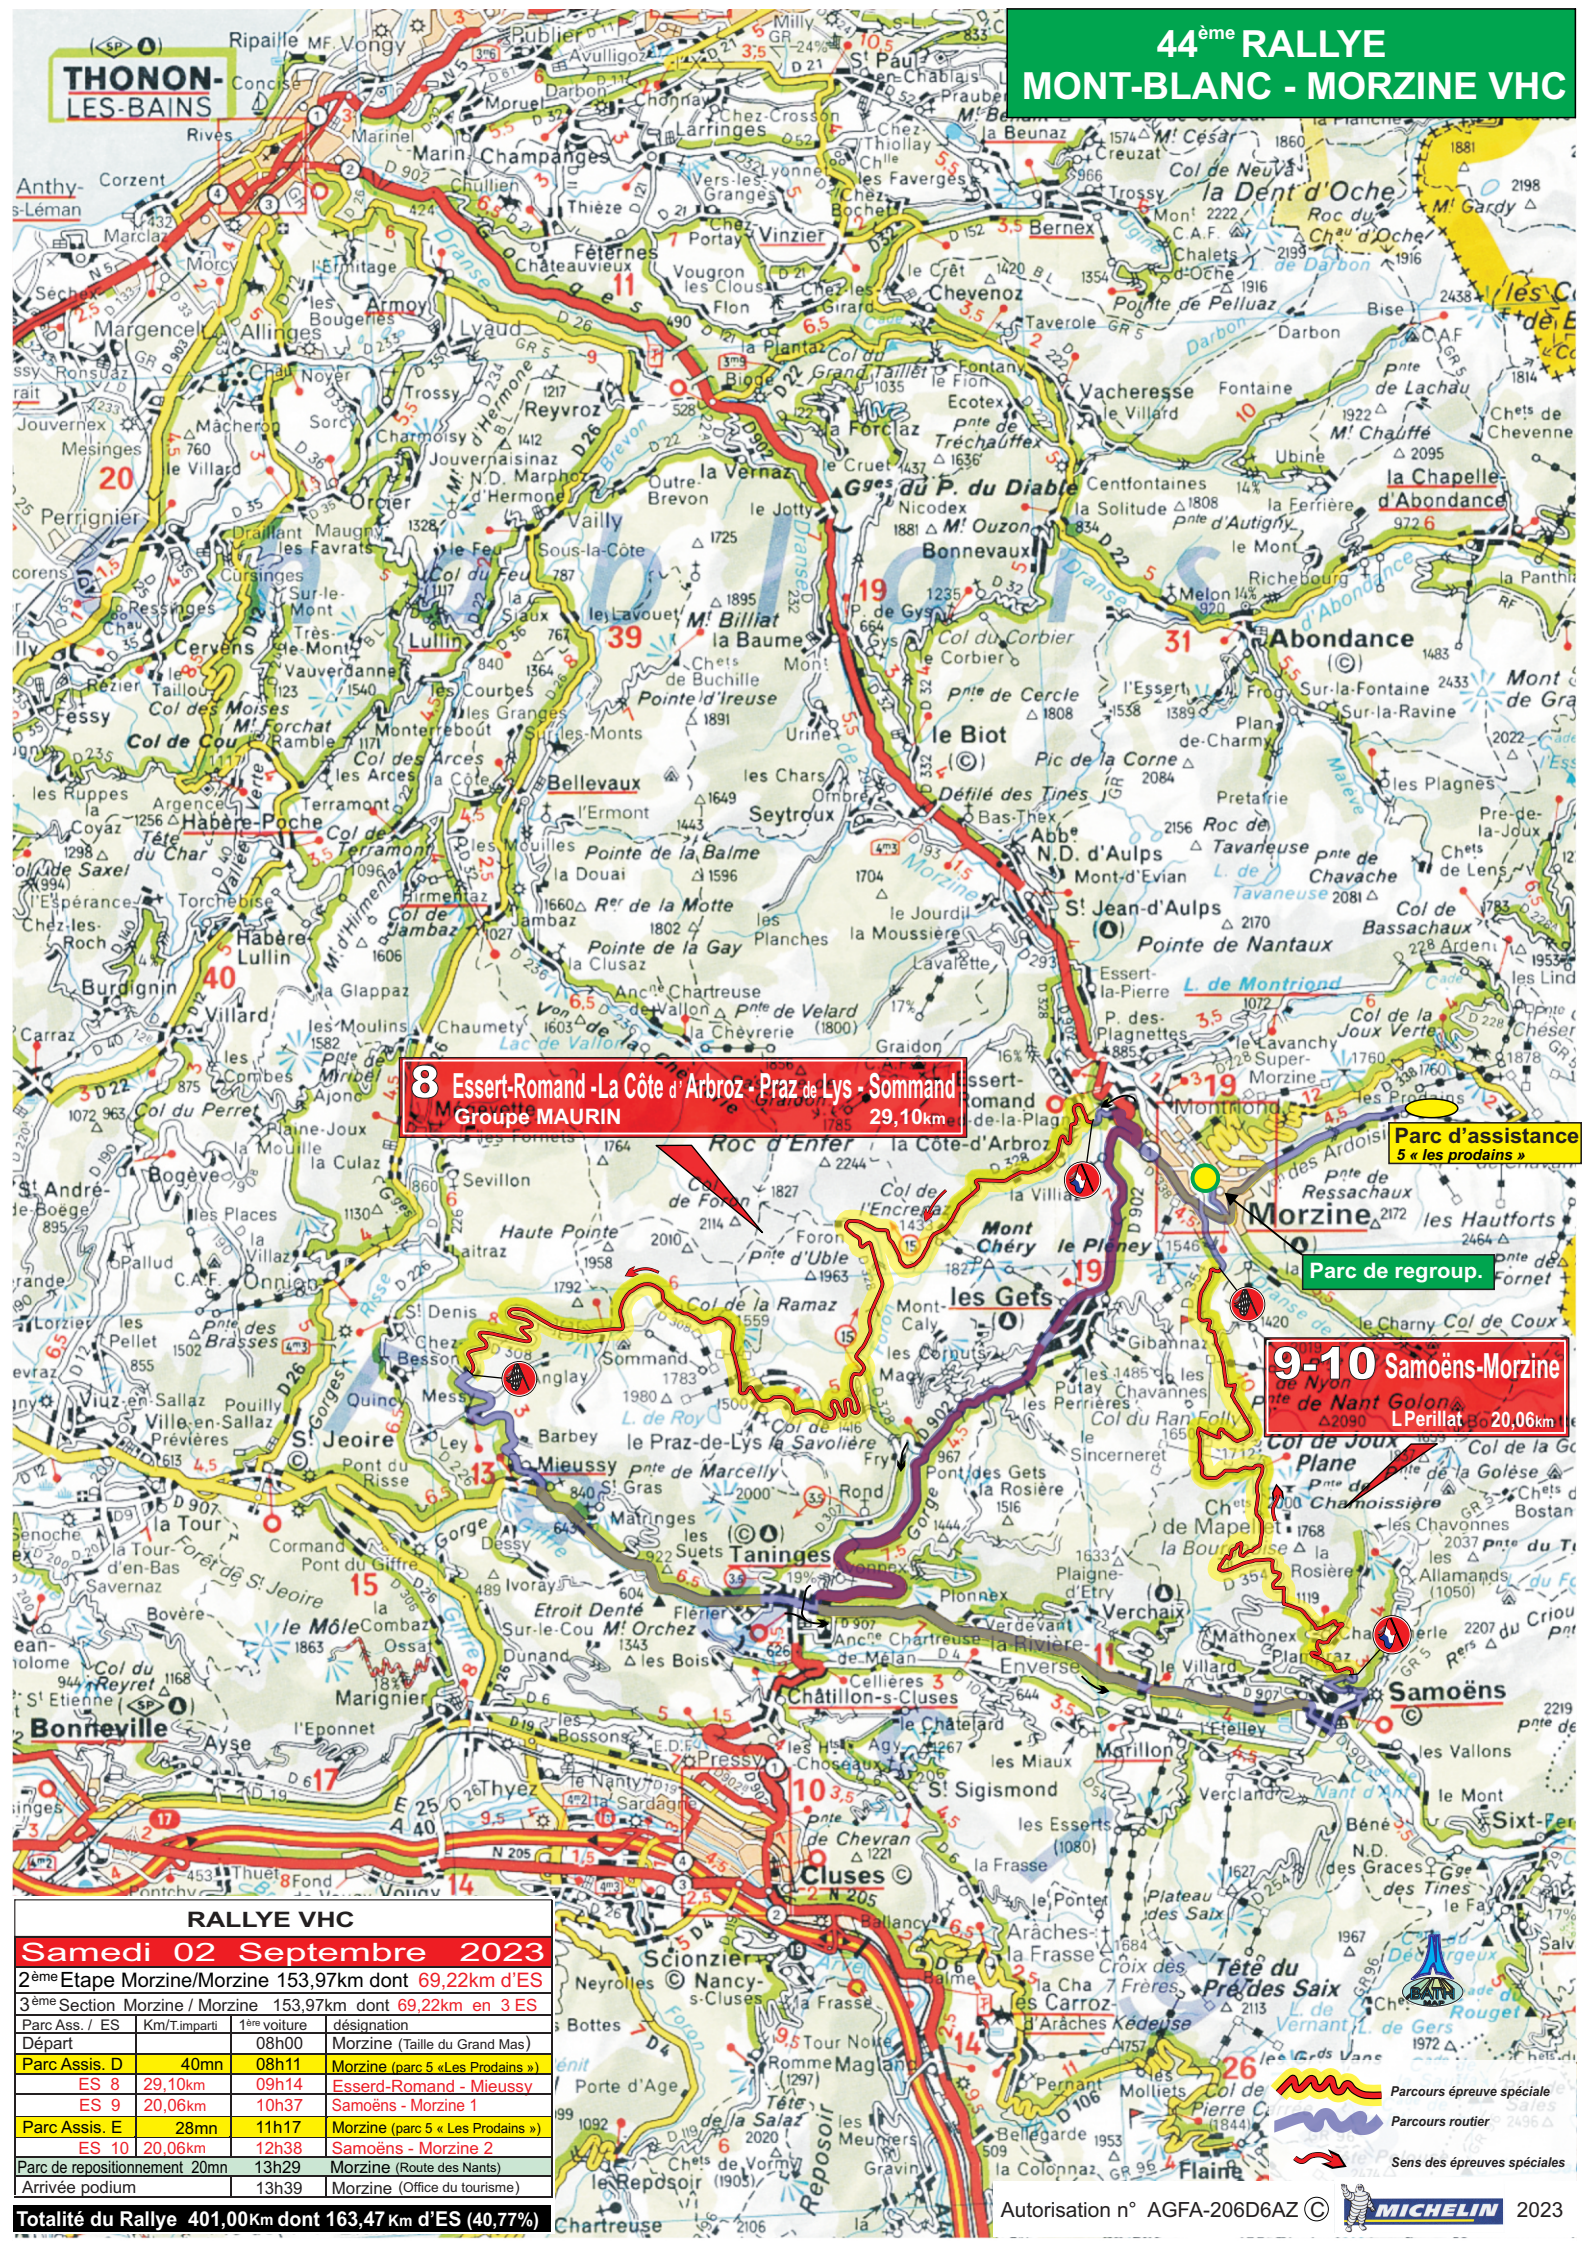

44^{ème} RALLYE MONT-BLANC - MORZINE VHC

THONON-LES-BAINS

8 Essert-Romand - La Côte d'Arbroz - Praz de Lys - Sommand
Groupe MAURIN 29,10km

9-10 Samoëns-Morzine
L. Perillat 20,06km

Parc d'assistance 5 « les prochains »

Parc de regroup.

RALLYE VHC				
Samedi 02 Septembre 2023				
2 ^{ème} Etape Morzine/Morzine 153,97km dont 69,22km d'ES				
3 ^{ème} Section Morzine / Morzine 153,97km dont 69,22km en 3 ES				
Parc Ass. / ES	Km/T. Imparti	1 ^{ère} voiture	désignation	
Départ		08h00	Morzine (Taille du Grand Mas)	
Parc Assis. D	40mn	08h11	Morzine (parc 5 « Les Prochains »)	
ES 8	29,10km	09h14	Essert-Romand - Mieussy	
ES 9	20,06km	10h37	Samoëns - Morzine 1	
Parc Assis. E	28mn	11h17	Morzine (parc 5 « Les Prochains »)	
ES 10	20,06km	12h38	Samoëns - Morzine 2	
Parc de repositionnement	20mn	13h29	Morzine (Route des Nants)	
Arrivée podium		13h39	Morzine (Office du tourisme)	

Totalité du Rallye 401,00km dont 163,47 km d'ES (40,77%)

Parcours épreuve spéciales
Parcours routier
Sens des épreuves spéciales