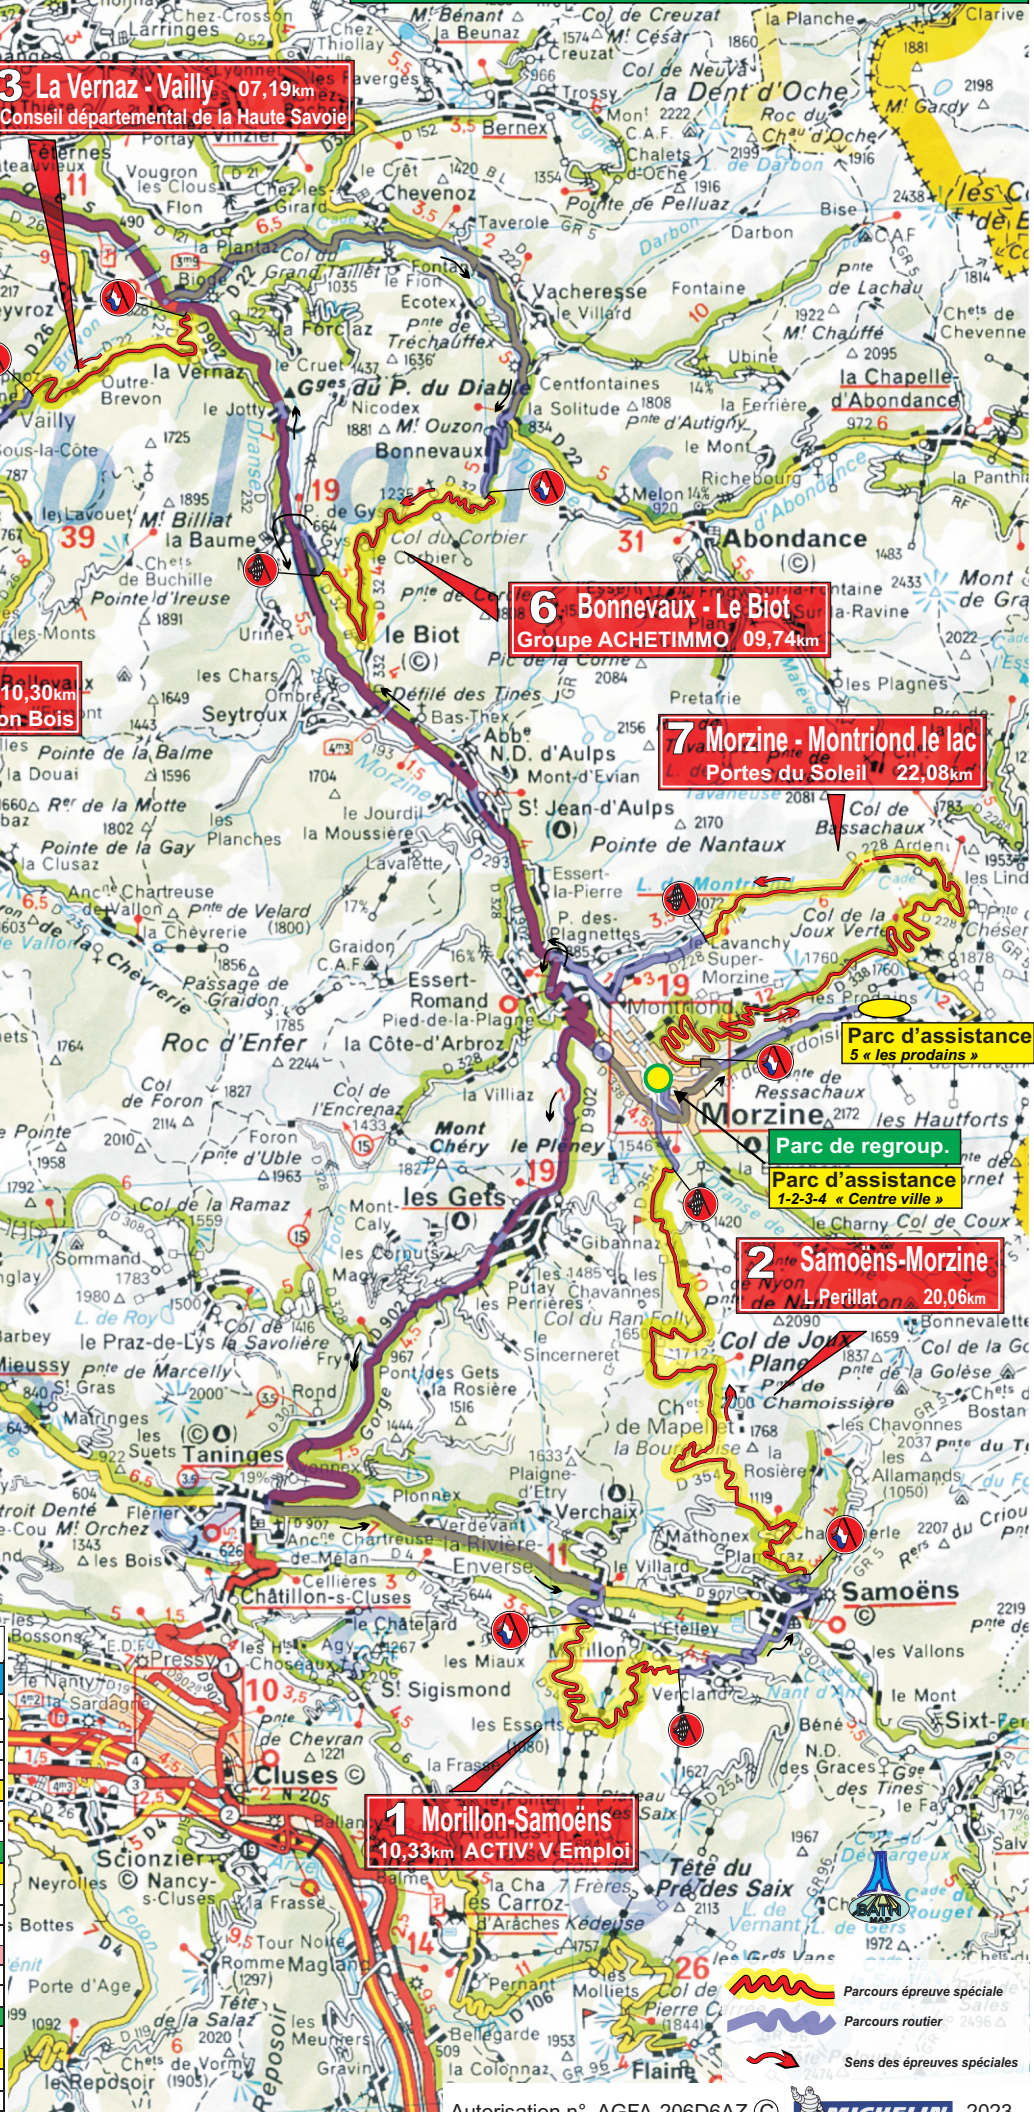

75^{ème} RALLYE MONT-BLANC - MORZINE MODERNE

THONON-LES-BAINS

3 La Vernaz - Vailly 07,19km
Conseil départemental de la Haute Savoie

4 Lullin - Orcier 10,30km
Favrat Construction Bois

5 Draillant - Fessy 14,55km
Automobile Club du Mont Blanc

6 Bonnevaux - Le Biot 09,74km
Groupe ACHETIMMO

7 Morzine - Montriond le lac 22,08km
Portes du Soleil

2 Samoëns-Morzine 20,06km
de N.L. Perillat

1 Morillon-Samoëns 10,33km
ACTIV' V Emploi

RALLYE MODERNE			
Vendredi 01 Septembre 2023			
1 ^{ère} Etape Morzine/Morzine 231,55km dont 94,25km d'ES			
1 ^{ère} Section Morzine/Morzine 68,01km dont 30,39km en 2 ES			
Parc Ass. / ES	Km/Timparti	1 ^{ère} voiture	désignation
Départ		09h35	Morzine (Office du tourisme)
Parc Assis. A	30mn	09h35	Morzine (parc 1-2-3-4 Morzine)
ES 1	10,33km	10h57	Morillon - Samoëns
ES 2	20,06km	11h30	Samoëns - Morzine 1
Regroupe.	Maxi 1h00mn	12h07	Morzine (Office du Tourisme)
Parc Assis. B	1h10mn	13h07	Morzine (parc 1-2-3-4 Morzine)
2 ^{ème} Section Morzine / Morzine 129,01km dont 41,78km en 4 ES			
ES 3	07,19km	15h02	La Vernaz - Vailly 1
ES 4	10,30km	15h30	Lullin - Orcier 1
Zone de dédicaces Maxi 20mn		16h00	Draillant (Parking de l'école)
ES 5	14,55km	16h23	Draillant - Fessy 1
ES 6	09,74km	17h41	Bonnevaux - Le Biot 1
Regroupe.	Maxi 1h35mn	18h24	Morzine (Office du tourisme)
3 ^{ème} Section Morzine / Morzine 34,53km dont 22,08km en 1 ES			
Parc Assis. C	1h35mn	19h59	Morzine (parc 1-2-3-4 Morzine)
ES 7	22,08km	21h37	Morzine - Montriond le Lac 1
Arrivée Podium		22h22	Morzine (Office du tourisme)

Parcours épreuve spéciale
 Parcours routier
 Sens des épreuves spéciales