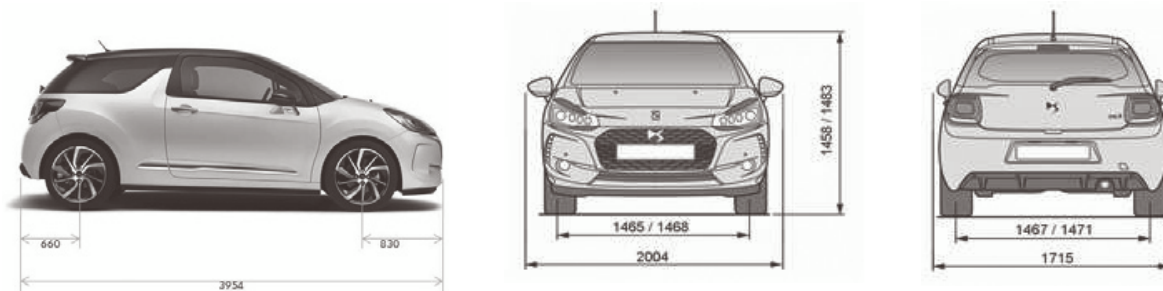

DS3 PERFORMANCE

DS AUTOMOBILES

SPIRIT OF
AVANT-GARDE

	PureTech 110 S&S EAT6	PureTech 130 S&S BVM6	1.6 THP 165 S&S BVM6	1.6 THP 208 S&S BVM6
DONNÉES TECHNIQUES				
Cylindrée (cm³) / Nombre de cylindres	1199/3		1598 / 4	
Puissance maxi en kW CEE / ch DIN / à tr/min	81 / 110 / 5500	96/ 130 / 5500	120 / 165 / 6000	153 / 208 / 6000
Couple maxi en Nm CEE / à tr/min	205 / 1500	230/1750	240 / 4000	300 / 3000
Pneumatiques	195/55/R16 205/45/R17	195/55/R16 205/45/R17	205 / 45 / R17	205/ 45 / R18
DIMENSIONS				
Longueur hors tout (mm)	3954		3968	
Largeur hors tout (mm)	1715		1717	
Hauteur hors tout (mm)	1458		1443	
Capacité du réservoir (l)	50			
Volume du coffre (l VDA)	285			
Poids à vide (kg) min.	1090	1090	1140	1175
Poids total admis (kg)	1615	1600	1605	1607
Charge maxi remorque freinée (kg)	900		-	
Poids maxi de l'ensemble (kg)	2515	2500	2505	1607
Poids maxi sur galerie (kg)				
CONSOUMATIONS (l/100 km)				
Consommation urbaine	5.6	5.1	7.1	6.9
Consommation extra-urbaine	3.9	4.1	4.6	4.6
Consommation mixte	4.6	4.5	5.6	5.4
Equivalent Essence	-	-	-	-
Emissions de CO2 (mixte) - g/km	105	105	129	125
Émissions de CO2 liées à la fourniture de carburant et/ou électricité - g/km	23	23	28	27
Catégorie de consommation de carburant	C	C	F	E
Norme de dépollution				
PERFORMANCES				
Vitesse maxi (km/h)	189	204	218	230
0-100 km/h (sec.)	9.9	9.7	7.5	6.7

* Données de consommations en cours d'homologation.

GARANTIE: 3 ans / 80'000 km* - 12 ans de garantie antiperforation- 3 ans / 80'000 km* Citroën Assistance - 3 ans de Garantie peinture

Citroën se réserve le droit de modifier sans préavis les spécifications techniques, l'équipement et les prix. Ce prix courant annule tous les précédents.

Les données de consommation indiquées dans nos documents de vente sont basées sur le cycle européen de consommation normalisée qui a pour objectif de permettre une comparaison entre les véhicules. En usage quotidien la consommation peut varier sensiblement en fonction du style de conduite, de la charge, de la topographie et des conditions climatiques. Nous recommandons par ailleurs le mode de conduite eco-drive respectueux de l'environnement. Moyenne de toutes les voitures neuves vendues: 134 g CO2 / km.

* Au premier des deux termes atteints.